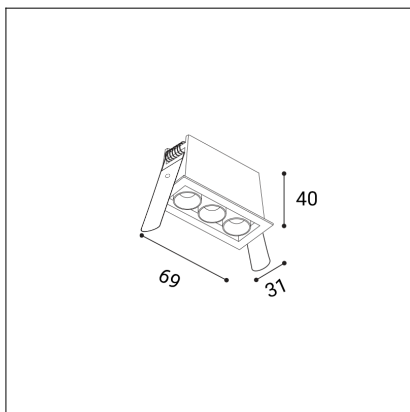

# RIVA MINI 3, W

<b>Code:</b>	2560151D
<b>Color:</b>	WHITE / 9003
<b>Material:</b>	ALUMINIUM/PC
<b>Power:</b>	6W
<b>Color temperature:</b>	3000K/3500K/4000K
<b>Lumen output:</b>	480lm
<b>Efficacy:</b>	80lm/W
<b>Color rendering index:</b>	90+
<b>SDCM:</b>	< 3
<b>Light beam angle:</b>	38°
<b>Light Source:</b>	LED
<b>Dimmable:</b>	DALI/PUSH
<b>LED lifetime:</b>	L80B20 50.000h
<b>Driver:</b>	250 mA
<b>Voltage / Frequency:</b>	220-240V AC, 50-60Hz
<b>Dimensions luminaire:</b>	69x31x40 mm
<b>Installation hole:</b>	65 x 27 mm
<b>Product weight kg:</b>	0.15
<b>Package dimensions:</b>	135x60x55 mm