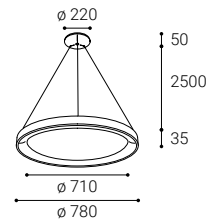

#	W	K	lm	
3273277	48	2700/3000/4000	3360	-
3273277DT	48	2700/3000/4000	3360	TRIAC
3273277D	48	2700/3000/4000	3360	DALI/PUSH

BELLA SLIM 58 P-Z

#	W	K	lm	
3273276	48	2700/3000/4000	3360	-
3273276DT	48	2700/3000/4000	3360	TRIAC
3273276D	48	2700/3000/4000	3360	DALI/PUSH

BELLA SLIM 78 P-Z

BELLA SLIM 78 P-Z

#	W	K	lm	
3271971DT	60	2700/3000/4000	4200	TRIAC
3271971D	60	2700/3000/4000	4200	DALI/PUSH

BELLA SLIM 78 P-Z

#	W	K	lm	
3271973DT	60	2700/3000/4000	4200	TRIAC
3271973D	60	2700/3000/4000	4200	DALI/PUSH

BELLA SLIM 78 P-Z

#	W	K	lm	
3271978DT	60	2700/3000/4000	4200	TRIAC
3271978D	60	2700/3000/4000	4200	DALI/PUSH

Canopy

Canopy

Canopy

Canopy

Canopy

Ceiling version

BELLA SLIM 78 P-Z

BELLA SLIM 78 P-Z

#	W	K	lm	
3271977DT	60	2700/3000/4000	4200	TRIAC
3271977D	60	2700/3000/4000	4200	DALI/PUSH

BELLA SLIM 78 P-Z

#	W	K	lm	
3271976DT	60	2700/3000/4000	4200	TRIAC
3271976D	60	2700/3000/4000	4200	DALI/PUSH