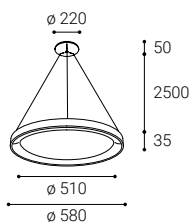

BELLA SLIM 58 P-Z

#	W	K	lm	
3273273	48	2700/3000/4000	3360	-
3273273DT	48	2700/3000/4000	3360	TRIAC
3273273D	48	2700/3000/4000	3360	DALI/PUSH

160° < 18 m²

CCT SWITCH CRI 90+ tune white option

BELLA SLIM 58 P-Z

#	W	K	lm	
3273278	48	2700/3000/4000	3360	-
3273278DT	48	2700/3000/4000	3360	TRIAC
3273278D	48	2700/3000/4000	3360	DALI/PUSH

160° < 18 m²

CCT SWITCH CRI 90+ tune white option

BELLA SLIM 58 P-Z

BELLA SLIM 58 P-Z

#	W	K	lm	
3273277	48	2700/3000/4000	3360	-
3273277DT	48	2700/3000/4000	3360	TRIAC
3273277D	48	2700/3000/4000	3360	DALI/PUSH

BELLA SLIM 58 P-Z

#	W	K	lm	
3273276	48	2700/3000/4000	3360	-
3273276DT	48	2700/3000/4000	3360	TRIAC
3273276D	48	2700/3000/4000	3360	DALI/PUSH

BELLA SLIM 78 P-Z

BELLA SLIM 78 P-Z

#	W	K	lm	
3271971DT	60	2700/3000/4000	4200	TRIAC
3271971D	60	2700/3000/4000	4200	DALI/PUSH

BELLA SLIM 78 P-Z

#	W	K	lm	
3271973DT	60	2700/3000/4000	4200	TRIAC
3271973D	60	2700/3000/4000	4200	DALI/PUSH