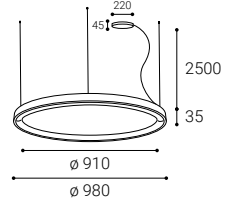

BELLA SLIM 78 P-Z

BELLA SLIM 78 P-Z

#	W	K	lm	
3271977DT	60	2700/3000/4000	4200	TRIAC
3271977D	60	2700/3000/4000	4200	DALI/PUSH

BELLA SLIM 78 P-Z

#	W	K	lm	
3271976DT	60	2700/3000/4000	4200	TRIAC
3271976D	60	2700/3000/4000	4200	DALI/PUSH

BELLA SLIM 98 P-Z

BELLA SLIM 98 P-Z	#	W	K	lm	↻
	3273371DT	80	2700/3000/4000	5600	TRIAC
	3273371D	80	2700/3000/4000	5600	DALI/PUSH

BELLA SLIM 98 P-Z	#	W	K	lm	↻
	3273373DT	80	2700/3000/4000	5600	TRIAC
	3273373D	80	2700/3000/4000	5600	DALI/PUSH

BELLA SLIM 98 P-Z	#	W	K	lm	↻
	3273378DT	80	2700/3000/4000	5600	TRIAC
	3273378D	80	2700/3000/4000	5600	DALI/PUSH

BELLA SLIM 98 P-Z

BELLA SLIM 98 P-Z

 3273377DT
 3273377D

W

80
 80

K

2700/3000/4000
 2700/3000/4000

lm

5600
 5600

TRIAC
 DALI/PUSH

BELLA SLIM 98 P-Z

 3273376DT
 3273376D

W

80
 80

K