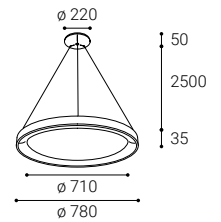

BELLA SLIM 58 P-Z

#	W	K	lm	
3273273	48	2700/3000/4000	3360	-
3273273DT	48	2700/3000/4000	3360	TRIAC
3273273D	48	2700/3000/4000	3360	DALI/PUSH

160° < 18 m²

CCT SWITCH CRI 90+ tune white option

BELLA SLIM 58 P-Z

#	W	K	lm	
3273278	48	2700/3000/4000	3360	-
3273278DT	48	2700/3000/4000	3360	TRIAC
3273278D	48	2700/3000/4000	3360	DALI/PUSH

160° < 18 m²

CCT SWITCH CRI 90+ tune white option

BELLA SLIM 58 P-Z

BELLA SLIM 58 P-Z

#	W	K	lm	
3273277	48	2700/3000/4000	3360	-
3273277DT	48	2700/3000/4000	3360	TRIAC
3273277D	48	2700/3000/4000	3360	DALI/PUSH

BELLA SLIM 58 P-Z

#	W	K	lm	
3273276	48	2700/3000/4000	3360	-
3273276DT	48	2700/3000/4000	3360	TRIAC
3273276D	48	2700/3000/4000	3360	DALI/PUSH

BELLA SLIM 78 P-Z

BELLA SLIM 78 P-Z

#	W	K	lm	
3271971DT	60	2700/3000/4000	4200	TRIAC
3271971D	60	2700/3000/4000	4200	DALI/PUSH

BELLA SLIM 78 P-Z

#	W	K	lm	
3271973DT	60	2700/3000/4000	4200	TRIAC
3271973D	60	2700/3000/4000	4200	DALI/PUSH