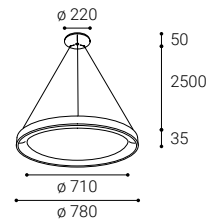

#	W	K	lm	
3273277	48	2700/3000/4000	3360	-
3273277DT	48	2700/3000/4000	3360	TRIAC
3273277D	48	2700/3000/4000	3360	DALI/PUSH

BELLA SLIM 58 P-Z

#	W	K	lm	
3273276	48	2700/3000/4000	3360	-
3273276DT	48	2700/3000/4000	3360	TRIAC
3273276D	48	2700/3000/4000	3360	DALI/PUSH

BELLA SLIM 78 P-Z

BELLA SLIM 78 P-Z

#	W	K	lm	
3271971DT	60	2700/3000/4000	4200	TRIAC
3271971D	60	2700/3000/4000	4200	DALI/PUSH

BELLA SLIM 78 P-Z

#	W	K	lm	
3271973DT	60	2700/3000/4000	4200	TRIAC
3271973D	60	2700/3000/4000	4200	DALI/PUSH

BELLA SLIM 78 P-Z

#	W	K	lm	
3271978DT	60	2700/3000/4000	4200	TRIAC
3271978D	60	2700/3000/4000	4200	DALI/PUSH

Canopy

Canopy

Canopy

Canopy

Canopy

Ceiling version

BELLA SLIM 78 P-Z

BELLA SLIM 78 P-Z

#	W	K	lm	
3271977DT	60	2700/3000/4000	4200	TRIAC
3271977D	60	2700/3000/4000	4200	DALI/PUSH

BELLA SLIM 78 P-Z

#	W	K	lm	
3271976DT	60	2700/3000/4000	4200	TRIAC
3271976D	60	2700/3000/4000	4200	DALI/PUSH