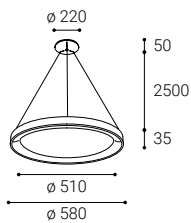

BELLA SLIM 58 P-Z

#	W	K	lm	
3273273	48	2700/3000/4000	3360	-
3273273DT	48	2700/3000/4000	3360	TRIAC
3273273D	48	2700/3000/4000	3360	DALI/PUSH

160° < 18 m²

CCT SWITCH CRI 90+ tune white option

BELLA SLIM 58 P-Z

#	W	K	lm	
3273278	48	2700/3000/4000	3360	-
3273278DT	48	2700/3000/4000	3360	TRIAC
3273278D	48	2700/3000/4000	3360	DALI/PUSH

160° < 18 m²

CCT SWITCH CRI 90+ tune white option

BELLA SLIM 58 P-Z

BELLA SLIM 58 P-Z

#	W	K	lm	
3273277	48	2700/3000/4000	3360	-
3273277DT	48	2700/3000/4000	3360	TRIAC
3273277D	48	2700/3000/4000	3360	DALI/PUSH

BELLA SLIM 58 P-Z

#	W	K	lm	
3273276	48	2700/3000/4000	3360	-
3273276DT	48	2700/3000/4000	3360	TRIAC
3273276D	48	2700/3000/4000	3360	DALI/PUSH

BELLA SLIM 78 P-Z

BELLA SLIM 78 P-Z

#	W	K	lm	
3271971DT	60	2700/3000/4000	4200	TRIAC
3271971D	60	2700/3000/4000	4200	DALI/PUSH

BELLA SLIM 78 P-Z

#	W	K	lm	
3271973DT	60	2700/3000/4000	4200	TRIAC
3271973D	60	2700/3000/4000	4200	DALI/PUSH