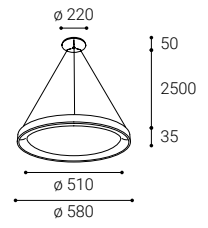

BELLA SLIM 58 P-Z

BELLA SLIM 58 P-Z

#	W	K	lm	
3273271	48	2700/3000/4000	3360	-
3273271DT	48	2700/3000/4000	3360	TRIAC
3273271D	48	2700/3000/4000	3360	DALI/PUSH

160° < 18 m²

CCT SWITCH CRI 90+ tune white option

BELLA SLIM 58 P-Z

#	W	K	lm	
3273273	48	2700/3000/4000	3360	-
3273273DT	48	2700/3000/4000	3360	TRIAC
3273273D	48	2700/3000/4000	3360	DALI/PUSH

160° < 18 m²

CCT SWITCH CRI 90+ tune white option

BELLA SLIM 58 P-Z

#	W	K	lm	
3273278	48	2700/3000/4000	3360	-
3273278DT	48	2700/3000/4000	3360	TRIAC
3273278D	48	2700/3000/4000	3360	DALI/PUSH

160° < 18 m²

CCT SWITCH CRI 90+ tune white option

BELLA SLIM 58 P-Z

BELLA SLIM 58 P-Z

#	W	K	lm	
3273277	48	2700/3000/4000	3360	-
3273277DT	48	2700/3000/4000	3360	TRIAC
3273277D	48	2700/3000/4000	3360	DALI/PUSH

BELLA SLIM 58 P-Z

#	W	K	lm	
3273276	48	2700/3000/4000	3360	-
3273276DT	48	2700/3000/4000	3360	TRIAC
3273276D	48	2700/3000/4000	3360	DALI/PUSH