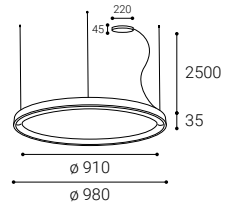

BELLA SLIM 78 P-Z

BELLA SLIM 78 P-Z

#	W	K	lm	
3271977DT	60	2700/3000/4000	4200	TRIAC
3271977D	60	2700/3000/4000	4200	DALI/PUSH

BELLA SLIM 78 P-Z

#	W	K	lm	
3271976DT	60	2700/3000/4000	4200	TRIAC
3271976D	60	2700/3000/4000	4200	DALI/PUSH

BELLA SLIM 98 P-Z

BELLA SLIM 98 P-Z	#	W	K	lm	↻
	3273371DT	80	2700/3000/4000	5600	TRIAC
	3273371D	80	2700/3000/4000	5600	DALI/PUSH

BELLA SLIM 98 P-Z	#	W	K	lm	↻
	3273373DT	80	2700/3000/4000	5600	TRIAC
	3273373D	80	2700/3000/4000	5600	DALI/PUSH

BELLA SLIM 98 P-Z	#	W	K	lm	↻
	3273378DT	80	2700/3000/4000	5600	TRIAC
	3273378D	80	2700/3000/4000	5600	DALI/PUSH

BELLA SLIM 98 P-Z

BELLA SLIM 98 P-Z

 3273377DT
 3273377D

W

80
 80

K

2700/3000/4000
 2700/3000/4000