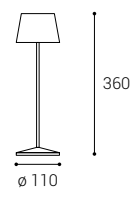

# ROXY

ROXY	#	W	K	lm	🔄
 <div style="display: flex; align-items: center; gap: 5px;"> <div style="border: 1px solid black; padding: 2px; font-weight: bold;">W</div>   <div style="border: 1px solid black; padding: 2px;">&lt; 1 m²</div> </div>	A132451	2	2700/3000	150	TOUCH DIM

ROXY	#	W	K	lm	🔄
 <div style="display: flex; align-items: center; gap: 5px;"> <div style="border: 1px solid black; padding: 2px; font-weight: bold;">B</div>   <div style="border: 1px solid black; padding: 2px;">&lt; 1 m²</div> </div>	A132453	2	2700/3000	150	TOUCH DIM