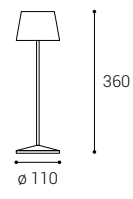

# ROXY

ROXY	#	W	K	lm	🔄
 <div style="display: flex; align-items: center; gap: 5px;"> <div style="border: 1px solid black; padding: 2px; font-weight: bold;">W</div>   <div style="border: 1px solid black; padding: 2px;">&lt; 1 m²</div> </div>	A132451	2	2700/3000	150	TOUCH DIM

ROXY	#	W	K	lm	🔄
 <div style="display: flex; align-items: center; gap: 5px;"> <div style="border: 1px solid black; padding: 2px; font-weight: bold;">B</div>   <div style="border: 1px solid black; padding: 2px;">&lt; 1 m²</div> </div>	A132453	2	2700/3000	150	TOUCH DIM