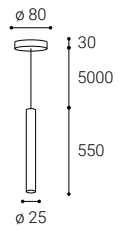

MIKY Z | MIKY SLIM Z

MIKY Z | MIKY SLIM Z

MIKY 40 Z

#	W	K	lm	
3091833	10	3000	800	-
3091833DT	10	3000	800	TRIAC
3091833D	10	3000	800	DALI/PUSH

B

MIKY SLIM 35 Z

#	W	K	lm	
3490833	3	3000	150	-
3490833D	6	3000	300	DALI/PUSH

B

MIKY SLIM 55 Z

#	W	K	lm	
3490933	3	3000	150	-
3490933D	6	3000	300	DALI/PUSH

B

Mag Track version

Eco Track version

MIKY Z

MIKY SLIM Z