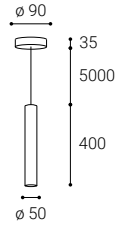

MIKY Z | MIKY SLIM Z

MIKY Z | MIKY SLIM Z

MIKY 40 Z

#	W	K	lm	
3091833	10	3000	800	-
3091833DT	10	3000	800	TRIAC
3091833D	10	3000	800	DALI/PUSH

B

MIKY SLIM 35 Z

#	W	K	lm	
3490833	3	3000	150	-
3490833D	6	3000	300	DALI/PUSH

B

MIKY SLIM 55 Z

#	W	K	lm	
3490933	3	3000	150	-
3490933D	6	3000	300	DALI/PUSH

B

Mag Track version

Eco Track version

MIKY Z

MIKY SLIM Z