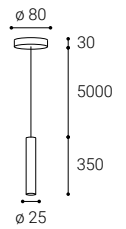

MIKY Z | MIKY SLIM Z

MIKY Z | MIKY SLIM Z

MIKY 40 Z

#	W	K	lm	
3091833	10	3000	800	-
3091833DT	10	3000	800	TRIAC
3091833D	10	3000	800	DALI/PUSH

B

MIKY SLIM 35 Z

#	W	K	lm	
3490833	3	3000	150	-
3490833D	6	3000	300	DALI/PUSH

B

MIKY SLIM 55 Z

#	W	K	lm	
3490933	3	3000	150	-
3490933D	6	3000	300	DALI/PUSH

B

Mag Track version

Eco Track version

MIKY Z

MIKY SLIM Z