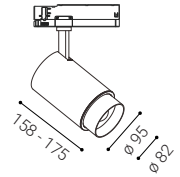

LEON

LEON	#	W	K	lm	↻
  	6095331	12-35*	3000	1620-4725	-
	6095331DT	35	3000	4725	TRIAC
	6095331D	35	3000	4725	DALI/PUSH
	6095341	12-35*	4000	1620-4725	-
	6095341DT	35	4000	4725	TRIAC
	6095341D	35	4000	4725	DALI/PUSH

LEON	#	W	K	lm	↻
  	6095333	12-35*	3000	1620-4725	-
	6095333DT	35	3000	4725	TRIAC
	6095333D	35	3000	4725	DALI/PUSH
	6095343	12-35*	4000	1620-4725	-
	6095343DT	35	4000	4725	TRIAC
	6095343D	35	4000	4725	DALI/PUSH