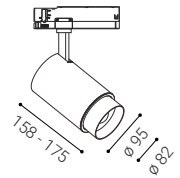

LEON

LEON	#	W	K	lm	↻
  	6095331	12-35*	3000	1620-4725	-
	6095331DT	35	3000	4725	TRIAC
	6095331D	35	3000	4725	DALI/PUSH
	6095341	12-35*	4000	1620-4725	-
	6095341DT	35	4000	4725	TRIAC
	6095341D	35	4000	4725	DALI/PUSH

LEON	#	W	K	lm	↻
  	6095333	12-35*	3000	1620-4725	-
	6095333DT	35	3000	4725	TRIAC
	6095333D	35	3000	4725	DALI/PUSH
	6095343	12-35*	4000	1620-4725	-
	6095343DT	35	4000	4725	TRIAC
	6095343D	35	4000	4725	DALI/PUSH