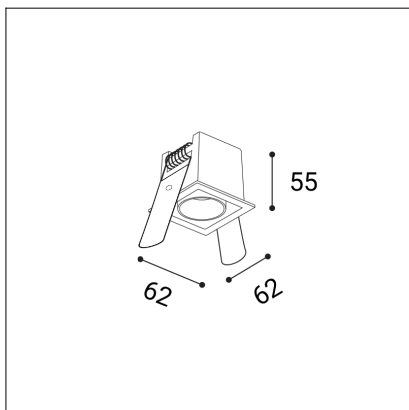

# RIVA MAXI 1, B

<b>Code:</b>	2560653
<b>Color:</b>	BLACK / 9005
<b>Material:</b>	ALUMINIUM/PC
<b>Power:</b>	5W
<b>Color temperature:</b>	3000K/3500K/4000K
<b>Lumen output:</b>	400lm
<b>Efficacy:</b>	80lm/W
<b>Color rendering index:</b>	90+
<b>SDCM:</b>	< 3
<b>Light beam angle:</b>	50°
<b>Light Source:</b>	LED
<b>Dimmable:</b>	ON/OFF
<b>LED lifetime:</b>	L80B20 50.000h
<b>Driver:</b>	135 mA
<b>Voltage / Frequency:</b>	220-240V AC, 50-60Hz
<b>Dimensions luminaire:</b>	62x62x55 mm
<b>Installation hole:</b>	55 x 55 mm
<b>Product weight kg:</b>	0.2
<b>Packing carton:</b>	60
<b>Package dimensions:</b>	105x90x70 mm