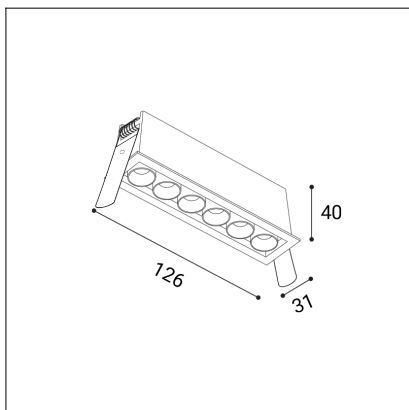

# RIVA MINI 6, B

<b>Code:</b>	2560253
<b>Color:</b>	BLACK / 9005
<b>Material:</b>	ALUMINIUM/PC
<b>Power:</b>	10W
<b>Color temperature:</b>	3000K/3500K/4000K
<b>Lumen output:</b>	800lm
<b>Efficacy:</b>	80lm/W
<b>Color rendering index:</b>	90+
<b>SDCM:</b>	< 3
<b>Light beam angle:</b>	38°
<b>Light Source:</b>	LED
<b>Dimmable:</b>	ON/OFF
<b>LED lifetime:</b>	L80B20 50.000h
<b>Driver:</b>	220 mA
<b>Voltage / Frequency:</b>	220-240V AC, 50-60Hz
<b>Dimensions luminaire:</b>	126x31x40 mm
<b>Installation hole:</b>	122 x 27 mm
<b>Product weight kg:</b>	0.2
<b>Packing carton:</b>	60
<b>Package dimensions:</b>	135x55x85 mm