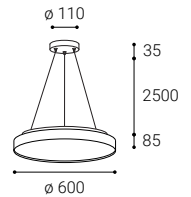

< 18 m²

TORO 40 P/N-Z

	#	W	K	lm	
	3275878	32+8	2700/3000/4000	2400+600	-
	3275878DT	32+8	2700/3000/4000	2400+600	TRIAC
	3275878D	32+8	2700/3000/4000	2400+600	DALI/PUSH

< 18 m²

Information

Canopy

Canopy

Canopy

Ceiling version

TORO P/N-Z

TORO 60 P/N-Z

TORO 60 P/N-Z

	#	W	K	lm	
	3275951DT	55+10	3000/4000	4125+750	TRIAC
	3275951D	55+10	3000/4000	4125+750	DALI/PUSH

TORO 60 P/N-Z

	#	W	K	lm	
	3275953DT	55+10	3000/4000	4125+750	TRIAC
	3275953D	55+10	3000/4000	4125+750	DALI/PUSH

TORO 60 P/N-Z

	#	W	K	lm	
	3275958DT	55+10	3000/4000	4125+750	TRIAC
	3275958D	55+10	3000/4000	4125+750	DALI/PUSH

Information

Canopy

Canopy

Canopy

Ceiling version

p. 116