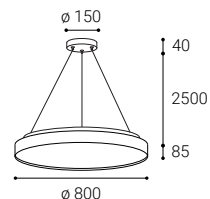

TORO 60 P/N-Z

	#	W	K	lm	
	3275958DT	55+10	3000/4000	4125+750	TRIAC
	3275958D	55+10	3000/4000	4125+750	DALI/PUSH

Information

Canopy

Canopy

Canopy

Ceiling version

p. 116

TORO P/N-Z

TORO 80 P/N-Z

TORO 80 P/N-Z

	#	W	K	lm	
	3276051DT	80+12	3000/4000	6000+900	TRIAC
	3276051D	80+12	3000/4000	6000+900	DALI/PUSH

TORO 80 P/N-Z

	#	W	K	lm	
	3276053DT	80+12	3000/4000	6000+900	TRIAC
	3276053D	80+12	3000/4000	6000+900	DALI/PUSH

TORO 80 P/N-Z

	#	W	K	lm	
	3276058DT	80+12	3000/4000	6000+900	TRIAC
	3276058D	80+12	3000/4000	6000+900	DALI/PUSH

Information

Canopy

Canopy

Canopy

Ceiling version

**DUA
LIGHT**