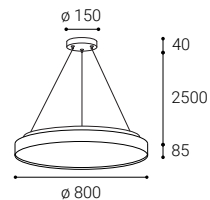

< 18 m²

TORO 40 P/N-Z

	#	W	K	lm	
	3275878	32+8	2700/3000/4000	2400+600	-
	3275878DT	32+8	2700/3000/4000	2400+600	TRIAC
	3275878D	32+8	2700/3000/4000	2400+600	DALI/PUSH

< 18 m²

Information

Canopy

Canopy

Canopy

TORO 60 P/N-Z

	#	W	K	lm	
	3275958DT	55+10	3000/4000	4125+750	TRIAC
	3275958D	55+10	3000/4000	4125+750	DALI/PUSH

Information

Canopy

Canopy

Canopy

Ceiling version

p. 116

TORO P/N-Z

TORO 80 P/N-Z

TORO 80 P/N-Z

	#	W	K	lm	
	3276051DT	80+12	3000/4000	6000+900	TRIAC
	3276051D	80+12	3000/4000	6000+900	DALI/PUSH

TORO 80 P/N-Z

	#	W	K	lm	
	3276053DT	80+12	3000/4000	6000+900	TRIAC
	3276053D	80+12	3000/4000	6000+900	DALI/PUSH

TORO 80 P/N-Z

	#	W	K	lm	
	3276058DT	80+12	3000/4000	6000+900	TRIAC
	3276058D	80+12	3000/4000	6000+900	DALI/PUSH

Information

Canopy

Canopy

Canopy

Ceiling version

**DUA
LIGHT**