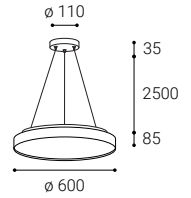

< 18 m²

TORO 40 P/N-Z

	#	W	K	lm	
	3275878	32+8	2700/3000/4000	2400+600	-
	3275878DT	32+8	2700/3000/4000	2400+600	TRIAC
	3275878D	32+8	2700/3000/4000	2400+600	DALI/PUSH

< 18 m²

Information

Canopy

Canopy

Canopy

Ceiling version

TORO P/N-Z

TORO 60 P/N-Z

TORO 60 P/N-Z

	#	W	K	lm	
	3275951DT	55+10	3000/4000	4125+750	TRIAC
	3275951D	55+10	3000/4000	4125+750	DALI/PUSH

TORO 60 P/N-Z

	#	W	K	lm	
	3275953DT	55+10	3000/4000	4125+750	TRIAC
	3275953D	55+10	3000/4000	4125+750	DALI/PUSH

TORO 60 P/N-Z

	#	W	K	lm	
	3275958DT	55+10	3000/4000	4125+750	TRIAC
	3275958D	55+10	3000/4000	4125+750	DALI/PUSH

Information

Canopy

Canopy

Canopy

Ceiling version

p. 116