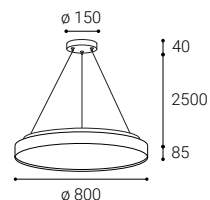

TORO 60 P/N-Z

	#	W	K	lm	
	3275958DT	55+10	3000/4000	4125+750	TRIAC
	3275958D	55+10	3000/4000	4125+750	DALI/PUSH

Information

Canopy

Canopy

Canopy

Ceiling version

p. 116

TORO P/N-Z

TORO 80 P/N-Z

TORO 80 P/N-Z

	#	W	K	lm	
	3276051DT	80+12	3000/4000	6000+900	TRIAC
	3276051D	80+12	3000/4000	6000+900	DALI/PUSH

TORO 80 P/N-Z

	#	W	K	lm	
	3276053DT	80+12	3000/4000	6000+900	TRIAC
	3276053D	80+12	3000/4000	6000+900	DALI/PUSH

TORO 80 P/N-Z

	#	W	K	lm	
	3276058DT	80+12	3000/4000	6000+900	TRIAC
	3276058D	80+12	3000/4000	6000+900	DALI/PUSH

Information

Canopy

Canopy

Canopy

Ceiling version

**DUA
LIGHT**