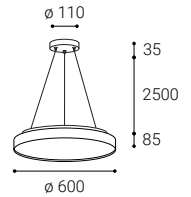

< 18 m²

TORO 40 P/N-Z

	#	W	K	lm	
	3275878	32+8	2700/3000/4000	2400+600	-
	3275878DT	32+8	2700/3000/4000	2400+600	TRIAC
	3275878D	32+8	2700/3000/4000	2400+600	DALI/PUSH

< 18 m²

Information

Canopy

Canopy

Canopy

Ceiling version

TORO P/N-Z

TORO 60 P/N-Z

TORO 60 P/N-Z

	#	W	K	lm	
	3275951DT	55+10	3000/4000	4125+750	TRIAC
	3275951D	55+10	3000/4000	4125+750	DALI/PUSH

TORO 60 P/N-Z

	#	W	K	lm	
	3275953DT	55+10	3000/4000	4125+750	TRIAC
	3275953D	55+10	3000/4000	4125+750	DALI/PUSH

TORO 60 P/N-Z

	#	W	K	lm	
	3275958DT	55+10	3000/4000	4125+750	TRIAC
	3275958D	55+10	3000/4000	4125+750	DALI/PUSH

Information

Canopy

Canopy

Canopy

Ceiling version

p. 116