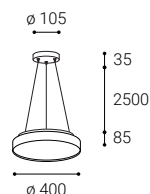

TORO P/N-Z

TORO 40 P/N-Z

TORO 40 P/N-Z

	#	W	K	lm	
	3275851	32+8	3000/4000	2400+600	-
	3275851DT	32+8	3000/4000	2400+600	TRIAC
	3275851D	32+8	3000/4000	2400+600	DALI/PUSH

< 18 m²

TORO 40 P/N-Z

	#	W	K	lm	
	3275853	32+8	3000/4000	2400+600	-
	3275853DT	32+8	3000/4000	2400+600	TRIAC
	3275853D	32+8	3000/4000	2400+600	DALI/PUSH

< 18 m²

TORO 40 P/N-Z

	#	W	K	lm	
	3275878	32+8	2700/3000/4000	2400+600	-
	3275878DT	32+8	2700/3000/4000	2400+600	TRIAC
	3275878D	32+8	2700/3000/4000	2400+600	DALI/PUSH

< 18 m²

Information

Canopy

Canopy

Canopy