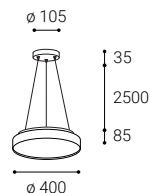

TORO P/N-Z

TORO 40 P/N-Z

TORO 40 P/N-Z

	#	W	K	lm	
	3275851	32+8	3000/4000	2400+600	-
	3275851DT	32+8	3000/4000	2400+600	TRIAC
	3275851D	32+8	3000/4000	2400+600	DALI/PUSH

< 18 m²

TORO 40 P/N-Z

	#	W	K	lm	
	3275853	32+8	3000/4000	2400+600	-
	3275853DT	32+8	3000/4000	2400+600	TRIAC
	3275853D	32+8	3000/4000	2400+600	DALI/PUSH

< 18 m²

TORO 40 P/N-Z

	#	W	K	lm	
	3275878	32+8	2700/3000/4000	2400+600	-
	3275878DT	32+8	2700/3000/4000	2400+600	TRIAC
	3275878D	32+8	2700/3000/4000	2400+600	DALI/PUSH

< 18 m²

Information

Canopy

Canopy

Canopy