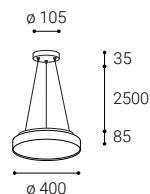

TORO P/N-Z

TORO 40 P/N-Z

TORO 40 P/N-Z

	#	W	K	lm	
	3275851	32+8	3000/4000	2400+600	-
	3275851DT	32+8	3000/4000	2400+600	TRIAC
	3275851D	32+8	3000/4000	2400+600	DALI/PUSH

< 18 m²

TORO 40 P/N-Z

	#	W	K	lm	
	3275853	32+8	3000/4000	2400+600	-
	3275853DT	32+8	3000/4000	2400+600	TRIAC
	3275853D	32+8	3000/4000	2400+600	DALI/PUSH

< 18 m²

TORO 40 P/N-Z

	#	W	K	lm	
	3275878	32+8	2700/3000/4000	2400+600	-
	3275878DT	32+8	2700/3000/4000	2400+600	TRIAC
	3275878D	32+8	2700/3000/4000	2400+600	DALI/PUSH

< 18 m²

Information

Canopy

Canopy

Canopy