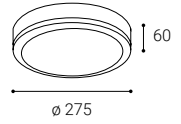

# KERY

KERY HF

	#	W	K	lm	
	5233953	18	3000/4000/5700	1950	-

 110°
  < 10 m<sup>2</sup>

KERY

	#	W	K	lm	
	5233953D	18	3000/4000/5700	1950	DALI/PUSH

 110°
  < 10 m<sup>2</sup>
