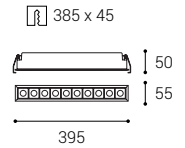

TECO

TECO

TECO 5

	#	W	K	lm	
	2312741	15	4000	1500	-
	2312741DT	15	4000	1500	TRIAC
	2312741D	15	4000	1500	DALI/PUSH

TECO 10

	#	W	K	lm	
	2312841	30	4000	3000	-
	2312841DT	30	4000	3000	TRIAC
	2312841D	30	4000	3000	DALI/PUSH

TECO WW

	#	W	K	lm	
	2312941	15	4000	1500	-
	2312941DT	15	4000	1500	TRIAC
	2312941D	15	4000	1500	DALI/PUSH