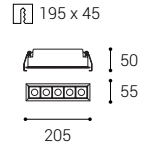

TECO

TECO

TECO 5

	#	W	K	lm	
	2312741	15	4000	1500	-
	2312741DT	15	4000	1500	TRIAC
	2312741D	15	4000	1500	DALI/PUSH

TECO 10

	#	W	K	lm	
	2312841	30	4000	3000	-
	2312841DT	30	4000	3000	TRIAC
	2312841D	30	4000	3000	DALI/PUSH

TECO WW

	#	W	K	lm	
	2312941	15	4000	1500	-
	2312941DT	15	4000	1500	TRIAC
	2312941D	15	4000	1500	DALI/PUSH