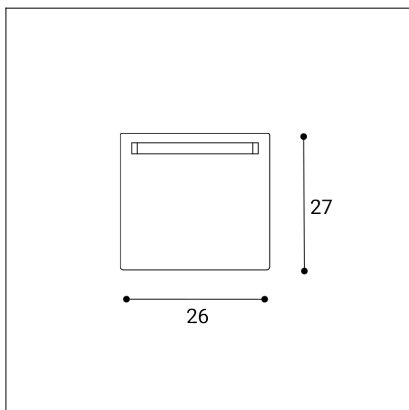

MAG II LOW END CAP, B

Code: 6529803

Color: BLACK / 9005

Material: PC

Dimmable: N/A

Voltage / Frequency: 48V DC

Dimensions luminaire: 26x2x27 mm

Product weight kg: 0,01 kg

Packing carton: 200

Package dimensions: 27x27x2 mm

EN
Accessories for the MAG II LOW TRACK magnetic system.

DE
Zubehör für das Magnetsystem MAG II LOW TRACK.

CZ
Příslušenství pro magnetický systém MAG II LOW TRACK.