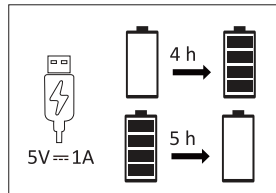

JUST LIGHT GmbH

Olakenweg 36 · D-59457 Werl

+49(0)2922 9721 9290

Kundenservice@neuhaus-group.de

www.just-light.info

901975/901974 - AKKU JAN

100%-50%-10%-0

Rotes Licht: Aufladen
Grünes Licht: Voll aufgeladen
Red light: Charging
Green light: Fully charged