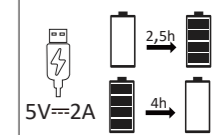

2

Rotes Licht: Aufladen
Grünes Licht: Voll aufgeladen

Red light: Charging
Green light: Fully charged

JUST LIGHT.

JUST LIGHT GmbH

Olakenweg 36 · D-59457 Werl

+49(0)2922 9721 9290

Kundenservice@neuhaus-group.de