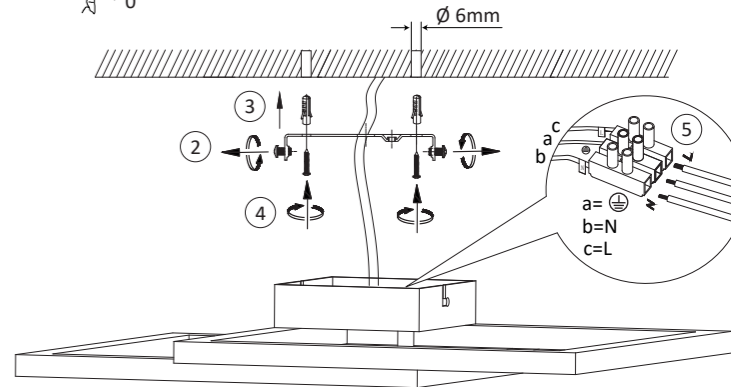

NL

LED 20 W  
2.690 lm

 24 W  
1.155 lm

t 20.000 h

T<sub>K</sub> 3.000 K

 15.000 x

 < 0,5 s