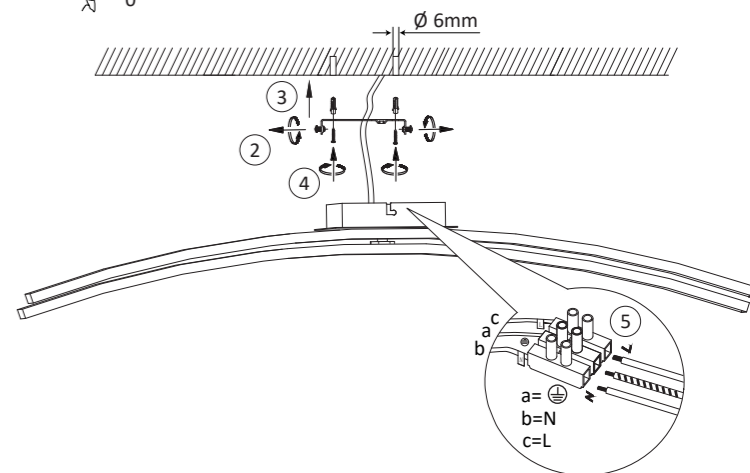

NL

LED 12 W
1.730 lm

15 W
1.000 lm

t 20.000 h

T_K 3.000 K

15.000 x

< 0,5 s

902091