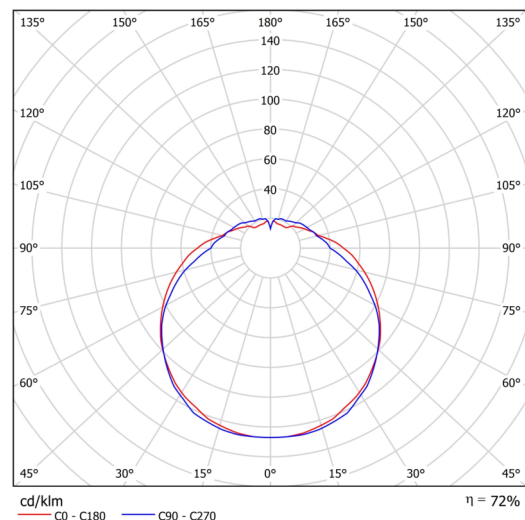

Světelné

Světelný tok svítidla	2530 lm
Světelný tok zdroje	3510 lm
Měrný výkon	110 lm/W
Teplota	4000 K
Životnost LED L80/B10	100000 hod
CRI	Ra80
MacAdam	3
Fotobiologická bezpečnost svítidla dle EN 62471 (Blue light hazard)	Risk group 0

Eulum data pro výpočtové programy jsou k dispozici na www.osmont.cz.