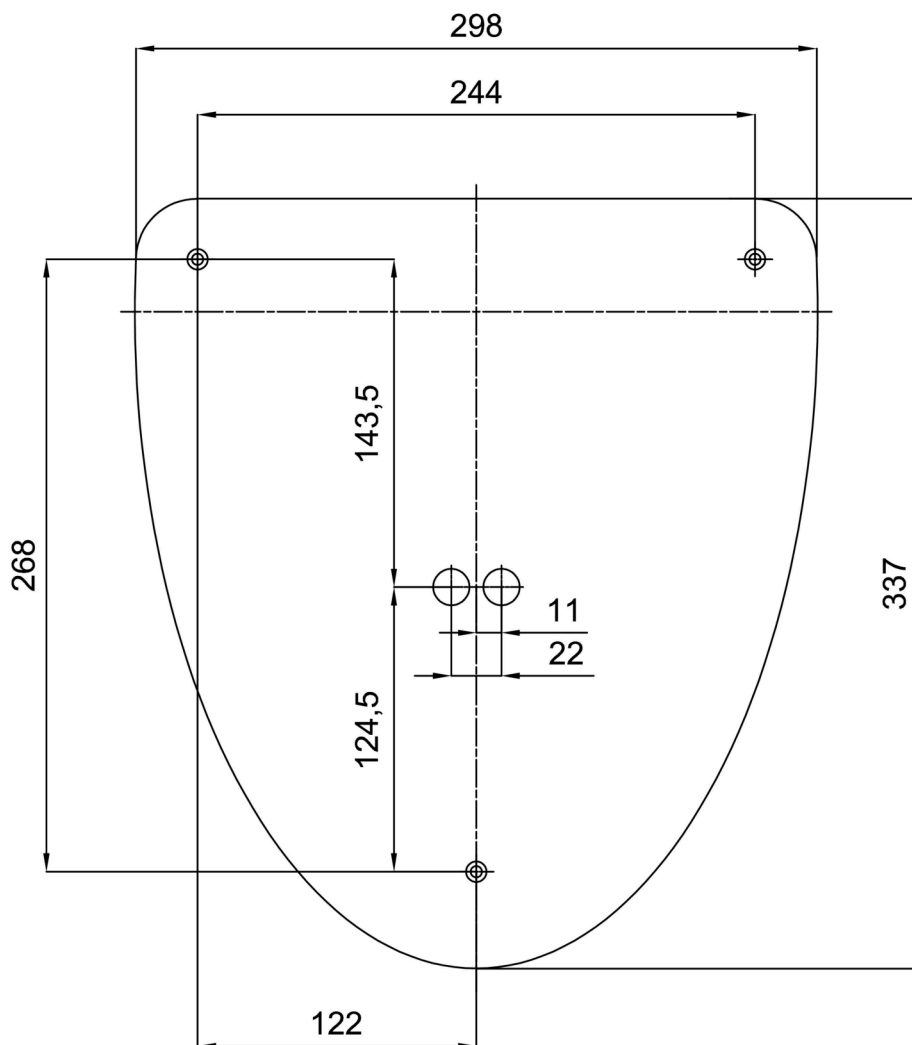

Logistické

EAN	8591728140816
Hmotnost NTT0	5.7 Kg
Hmotnost BTTO	6.1 Kg
Počet kartonů	1 ks
Objem balení	0.03 m³
Balení 1 šířka	0.41 m
Balení 1 délka	0.36 m
Balení 1 výška	0.205 m
Záruka*	60 měsíců

*U akumulátorů je poskytována záruka v délce 12 měsíců od data prodeje.

Montážní rozměry: