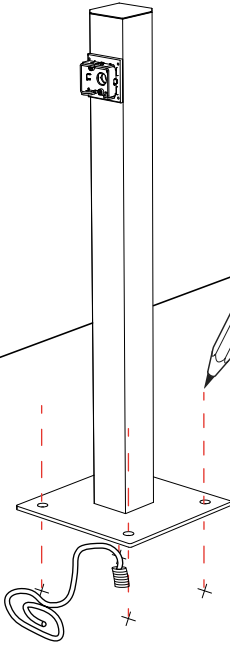

Walking

design

Carlotta de Bevilacqua

i

1

2

H05RN-F
H07RN-F

Ø 7 - 13.5 mm