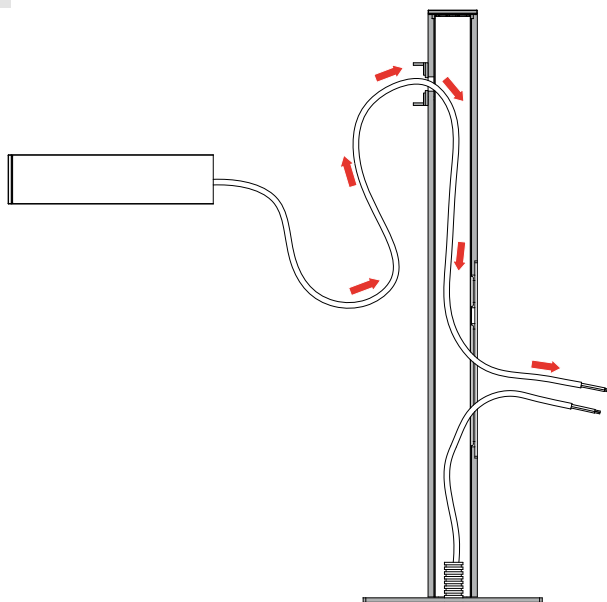

Walking

design

Carlotta de Bevilacqua

i

1

2

H05RN-F
H07RN-F

Ø 7 - 13.5 mm

11

12

13

14

15

16

17

18