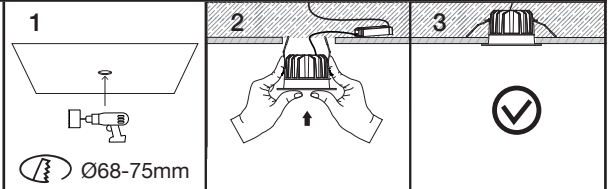

OnePRO Soft

SLC1212
SLC1213
SLC1214
SLC1215

SLC
Developed by
The Light Group

NO: Må installeres av godkjent installatør
EN: Only to be installed by an authorized electrician
DE: Nur von einer autorisierten Elektrofachkraft installierenlassen
FI: Asenna vain valtuutettu sähköasentaja
FR: Seulement pour être installé par un électricien autorisé
IS: Aðeins skal setja upp af viðurkenndum rafvirkri
ES: Solo para ser instalado por un electricista autorizado.
IT: Solo per essere installato da un elettricista autorizzato
DK: Skal installeres af en godkendt installatør