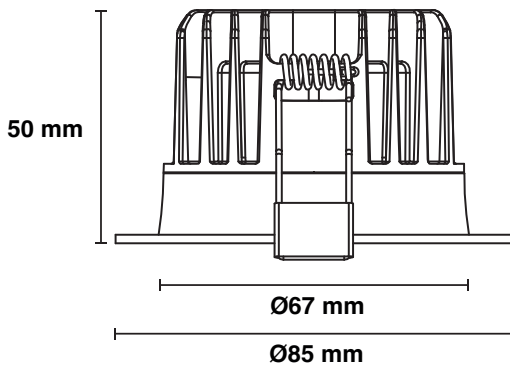

OnePRO Soft

SLC1212
SLC1213
SLC1214
SLC1215

SLC
Developed by
The Light Group

NO: Må installeres av godkjent installatør
EN: Only to be installed by an authorized electrician
DE: Nur von einer autorisierten Elektrofachkraft installierenlassen
FI: Asenna vain valtuutettu sähköasentaja
FR: Seulement pour être installé par un électricien autorisé
IS: Aðeins skal setja upp af viðurkenndum rafvirkri
ES: Solo para ser instalado por un electricista autorizado.
IT: Solo per essere installato da un elettricista autorizzato
DK: Skal installeres af en godkendt installatør