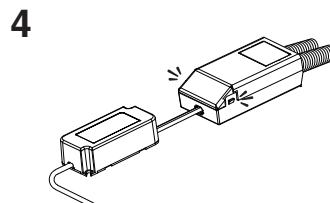

OnePRO Soft

SLC1212
SLC1213
SLC1214
SLC1215

SLC
Developed by
The Light Group

NO: Må installeres av godkjent installatør
EN: Only to be installed by an authorized electrician
DE: Nur von einer autorisierten Elektrofachkraft installierenlassen
FI: Asenna vain valtuutettu sähköasentaja
FR: Seulement pour être installé par un électricien autorisé
IS: Aðeins skal setja upp af viðurkenndum rafvirkri
ES: Solo para ser instalado por un electricista autorizado.
IT: Solo per essere installato da un elettricista autorizzato
DK: Skal installeres af en godkendt installatør

NO: Slå av strømmen før montering
EN: Power off before installing
DE: Schalten Sie vor der Installation die Stromversorgung aus
FI: Katkaise virta ennen asennusta
FR: Couper le courant avant d'installer
IS: Slökktu á orku áður en þú setur upp
ES: Apague la alimentación antes de instalar
IT: Spegnerre l'alimentazione prima di installare
DK: Sluk for strømmen før installation.