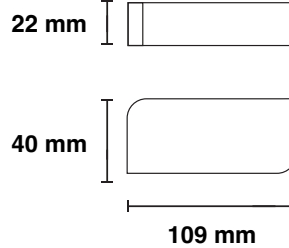

OnePRO Soft

SLC1212
SLC1213
SLC1214
SLC1215

SLC
Developed by
The Light Group

NO: Må installeres av godkjent installatør
EN: Only to be installed by an authorized electrician
DE: Nur von einer autorisierten Elektrofachkraft installierenlassen
FI: Asenna vain valtuutettu sähköasentaja
FR: Seulement pour être installé par un électricien autorisé
IS: Aðeins skal setja upp af viðurkenndum rafvirkri
ES: Solo para ser instalado por un electricista autorizado.
IT: Solo per essere installato da un elettricista autorizzato
DK: Skal installeres af en godkendt installatør