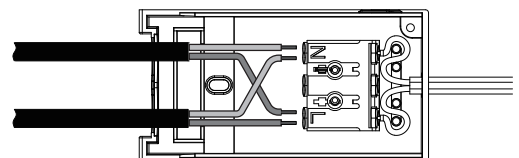

OnePRO Soft

SLC1212
SLC1213
SLC1214
SLC1215

SLC
Developed by
The Light Group

NO: Må installeres av godkjent installatør
EN: Only to be installed by an authorized electrician
DE: Nur von einer autorisierten Elektrofachkraft installierenlassen
FI: Asenna vain valtuutettu sähköasentaja
FR: Seulement pour être installé par un électricien autorisé
IS: Aðeins skal setja upp af viðurkenndum rafvirkri
ES: Solo para ser instalado por un electricista autorizado.
IT: Solo per essere installato da un elettricista autorizzato
DK: Skal installeres af en godkendt installatør

NO: Slå av strømmen før montering
EN: Power off before installing
DE: Schalten Sie vor der Installation die Stromversorgung aus
FI: Katkaise virta ennen asennusta
FR: Couper le courant avant d'installer
IS: Slökktu á orku áður en þú setur upp
ES: Apague la alimentación antes de instalar
IT: Spegnerre l'alimentazione prima di installare
DK: Sluk for strømmen før installation.