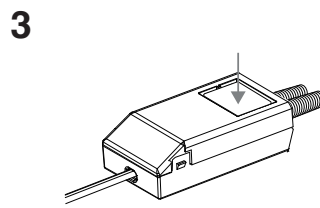

OnePRO Soft

SLC1212
SLC1213
SLC1214
SLC1215

SLC
Developed by
The Light Group

NO: Må installeres av godkjent installatør
EN: Only to be installed by an authorized electrician
DE: Nur von einer autorisierten Elektrofachkraft installierenlassen
FI: Asenna vain valtuutettu sähköasentaja
FR: Seulement pour être installé par un électricien autorisé
IS: Aðeins skal setja upp af viðurkenndum rafvirkri
ES: Solo para ser instalado por un electricista autorizado.
IT: Solo per essere installato da un elettricista autorizzato
DK: Skal installeres af en godkendt installatør