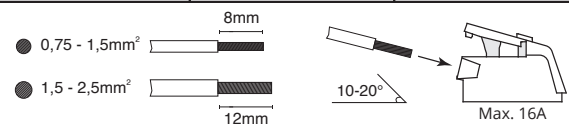

OnePRO Soft

SLC1212
SLC1213
SLC1214
SLC1215

SLC
Developed by
The Light Group

NO: Må installeres av godkjent installatør
EN: Only to be installed by an authorized electrician
DE: Nur von einer autorisierten Elektrofachkraft installierenlassen
FI: Asenna vain valtuutettu sähköasentaja
FR: Seulement pour être installé par un électricien autorisé
IS: Aðeins skal setja upp af viðurkenndum rafvirkri
ES: Solo para ser instalado por un electricista autorizado.
IT: Solo per essere installato da un elettricista autorizzato
DK: Skal installeres af en godkendt installatør