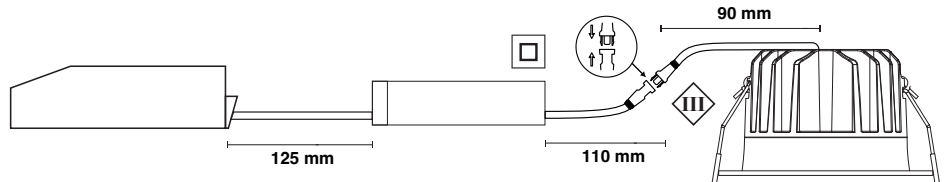

OnePRO Soft

SLC1212
SLC1213
SLC1214
SLC1215

SLC
Developed by
The Light Group

NO: Må installeres av godkjent installatør
EN: Only to be installed by an authorized electrician
DE: Nur von einer autorisierten Elektrofachkraft installierenlassen
FI: Asenna vain valtuutettu sähköasentaja
FR: Seulement pour être installé par un électricien autorisé
IS: Aðeins skal setja upp af viðurkenndum rafvirkri
ES: Solo para ser instalado por un electricista autorizado.
IT: Solo per essere installato da un elettricista autorizzato
DK: Skal installeres af en godkendt installatør