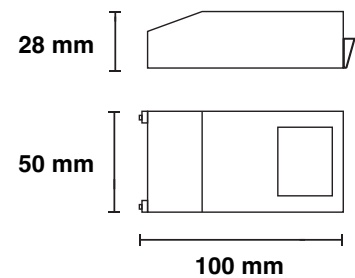

OnePRO Soft

SLC1212
SLC1213
SLC1214
SLC1215

SLC
Developed by
The Light Group

NO: Må installeres av godkjent installatør
EN: Only to be installed by an authorized electrician
DE: Nur von einer autorisierten Elektrofachkraft installierenlassen
FI: Asenna vain valtuutettu sähköasentaja
FR: Seulement pour être installé par un électricien autorisé
IS: Aðeins skal setja upp af viðurkenndum rafvirkri
ES: Solo para ser instalado por un electricista autorizado.
IT: Solo per essere installato da un elettricista autorizzato
DK: Skal installeres af en godkendt installatør