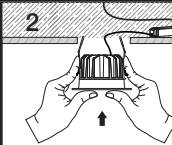

OnePRO Soft

SLC1212
SLC1213
SLC1214
SLC1215

SLC
Developed by
The Light Group

NO: Må installeres av godkjent installatør
EN: Only to be installed by an authorized electrician
DE: Nur von einer autorisierten Elektrofachkraft installierenlassen
FI: Asenna vain valtuutettu sähköasentaja
FR: Seulement pour être installé par un électricien autorisé
IS: Aðeins skal setja upp af viðurkenndum rafvirkri
ES: Solo para ser instalado por un electricista autorizado.
IT: Solo per essere installato da un elettricista autorizzato
DK: Skal installeres af en godkendt installatør

NO: Slå av strømmen før montering
EN: Power off before installing
DE: Schalten Sie vor der Installation die Stromversorgung aus
FI: Katkaise virta ennen asennusta
FR: Couper le courant avant d'installer
IS: Slökktu á orku áður en þú setur upp
ES: Apague la alimentación antes de instalar
IT: Spegnerre l'alimentazione prima di installare
DK: Sluk for strømmen før installation.