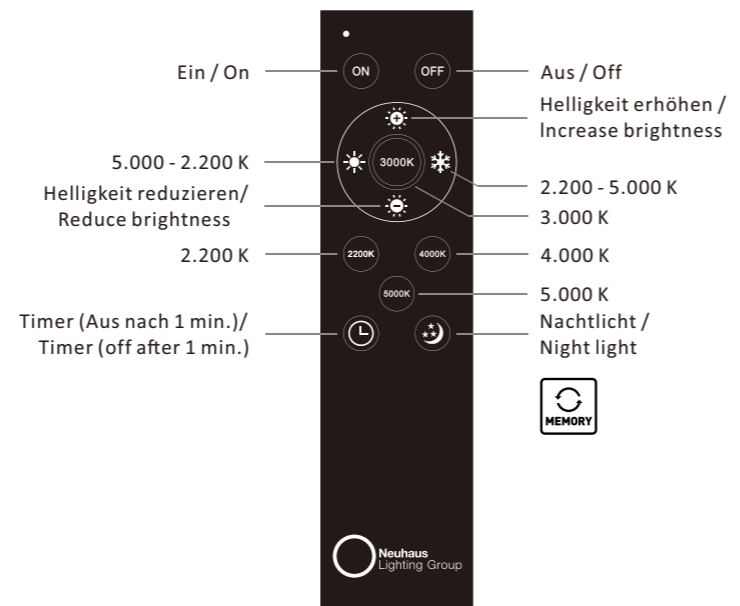

IT Questo prodotto contiene una sorgente luminosa della classe di efficienza energetica <F>.

NL Dit product bevat een lichtbron van energie-efficiëntieklasse <F>.

LED 7 W

700 lm

10 W

280 lm

t 20.000 h

T_K 2.200-5.000 K

2x 1,5V AAA

OFF / 0

3

2

4

Anlernen der Fernbedienung an die Leuchte

Schalten Sie die Leuchte über den Wandschalter ein. Drücken Sie innerhalb von 5 Sekunden die ON-Taste auf der Fernbedienung. Die Leuchte ist nun angelern und kann über die Fernbedienung gesteuert werden.

!!! Eine Fernbedienung kann unbegrenzt viele Leuchten steuern. Eine Leuchte kann von einer Fernbedienung angesteuert werden !!!

Assigning the remote control to the light

Switch the light on via the wall switch. Press the ON button on remote control within 5 seconds. The light is now assigned and can be operated by the remote control.

!!! A remote control can control an unlimited number of lights. A light can be operated by one remote control !!!

Beschreibung / Description	Betriebsgröße / Operation data
Batterie / Battery	2x AAA, 1,5V
Sendefrequenz / Transmission frequency	2,4 GHz
Sendeleistung / Transmission power	10 mW
Leerlaufstrom / No-load current	0,001 mA
Betriebsstrom / Operating current	max.15 mA
Reichweite der Fernbedienung / Range of the remote control	6-8 m