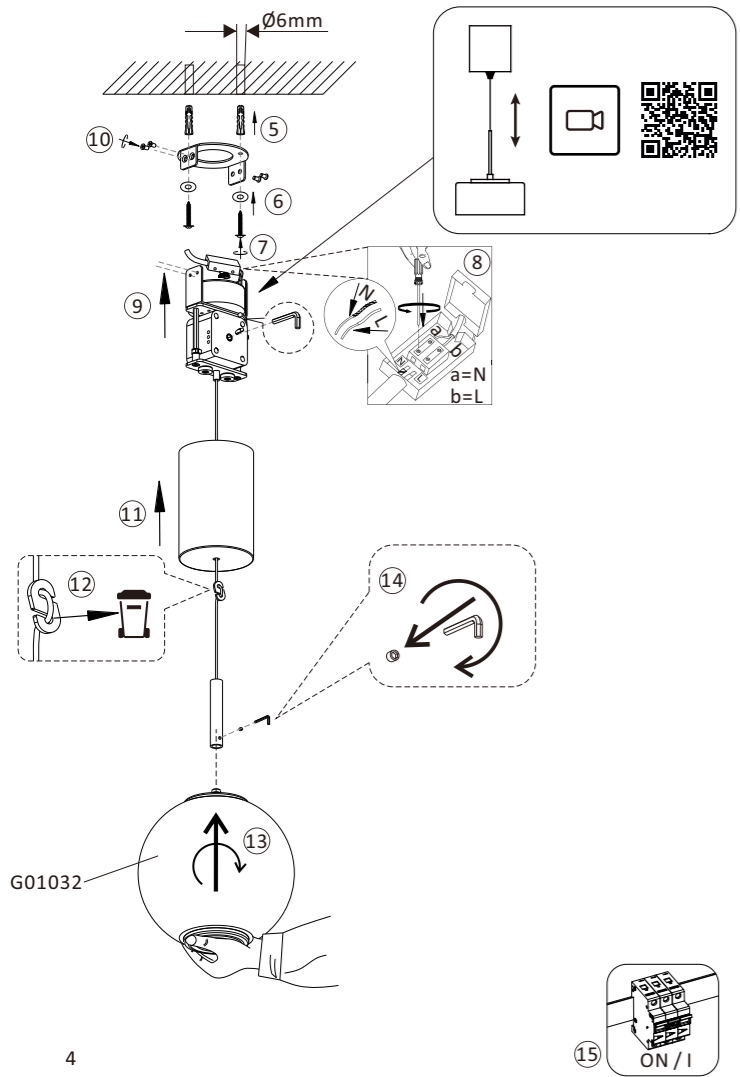

2x 1,5V AAA

OFF / 0

3

2

4

Anlernen der Fernbedienung an die Leuchte

Schalten Sie die Leuchte über den Wandschalter ein. Drücken Sie innerhalb von 5 Sekunden die ON-Taste auf der Fernbedienung. Die Leuchte ist nun angelern und kann über die Fernbedienung gesteuert werden.

!!! Eine Fernbedienung kann unbegrenzt viele Leuchten steuern. Eine Leuchte kann von einer Fernbedienung angesteuert werden !!!

Assigning the remote control to the light

Switch the light on via the wall switch. Press the ON button on remote control within 5 seconds. The light is now assigned and can be operated by the remote control.

!!! A remote control can control an unlimited number of lights. A light can be operated by one remote control !!!

Beschreibung / Description	Betriebsgröße / Operation data
Batterie / Battery	2x AAA, 1,5V
Sendefrequenz / Transmission frequency	2,4 GHz
Sendeleistung / Transmission power	10 mW
Leerlaufstrom / No-load current	0,001 mA
Betriebsstrom / Operating current	max.15 mA
Reichweite der Fernbedienung / Range of the remote control	6-8 m