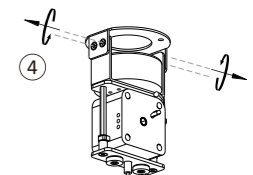

2x 1,5V AAA

OFF / 0

3

2

4

Anlernen der Fernbedienung an die Leuchte

Schalten Sie die Leuchte über den Wandschalter ein. Drücken Sie innerhalb von 5 Sekunden die ON-Taste auf der Fernbedienung. Die Leuchte ist nun angelern und kann über die Fernbedienung gesteuert werden.