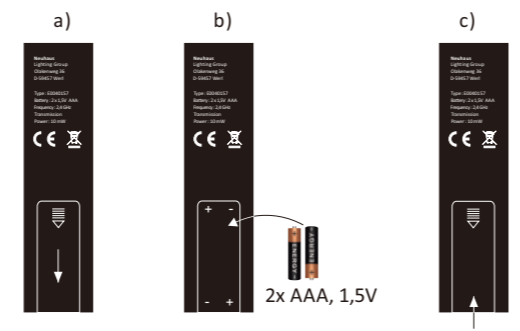

2x 1,5V AAA

OFF / 0

3

2

4

Anlernen der Fernbedienung an die Leuchte

Schalten Sie die Leuchte über den Wandschalter ein. Drücken Sie innerhalb von 5 Sekunden die ON-Taste auf der Fernbedienung. Die Leuchte ist nun angelern und kann über die Fernbedienung gesteuert werden.

!!! Eine Fernbedienung kann unbegrenzt viele Leuchten steuern. Eine Leuchte kann von einer Fernbedienung angesteuert werden !!!

Assigning the remote control to the light

Switch the light on via the wall switch. Press the ON button on remote control within 5 seconds. The light is now assigned and can be operated by the remote control.