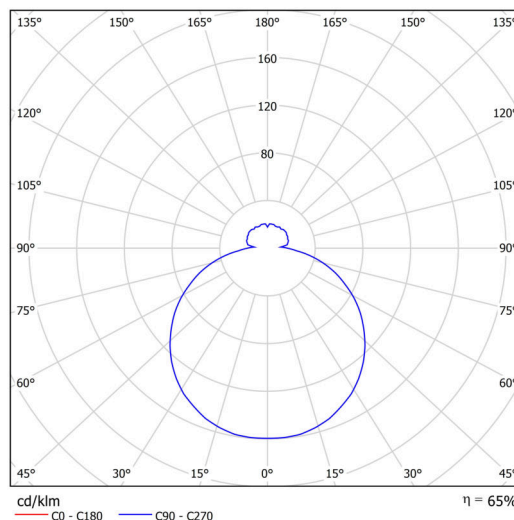

Světelné

Světelný tok svítidla	2480/2580 lm
Světelný tok zdroje	3750/3910 lm
Měrný výkon	103 lm/W
Teplota	3000/4000 K
Životnost LED L80/B10	100000 hod
CRI	Ra80
MacAdam	3
Fotobiologická bezpečnost svítidla dle EN 62471 (Blue light hazard)	Risk group 0