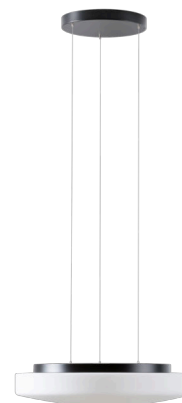

EDNA LE5

LED-1L16E500ZLE88/028/L100 C 3/4K#

WWW.OSMONT.CZ

EDNA LE5

Kód produktu: EDN71395

Typ: LED-1L16E500ZLE88/028/L100 C 3/4K#

Krátký popis svítidla: Černé závěsné LED svítidlo ON/OFF a skleněné stínidlo TRIPLEX OPAL. Lankový závěs (SELV, bezkabelový) o délce 100 cm.

Technické

Typy svítidel	Klasické on/off
Typ montáže	závěsné - lanko SELV (bezkabelové)
Materiál základny	ocel
Materiál stínidla	třivrstvé sklo TRIPLEX OPÁL
Barva základny	černá Ral9005
Barva stínidla	bílá
Držení stínidla	sklapovací systém
Umístění montáže	strop
Šířka	490 mm
Délka	490 mm
Výška	130 mm
Průměr	Ø 490 mm
Délka závěsu	1000 mm
Montážní otvor	3xØ5mm
Kabelový vstup	2xØ16mm
Energetická třída	D
Rázová pevnost	IK01
Provozní teplota	od -20°C do +30°C