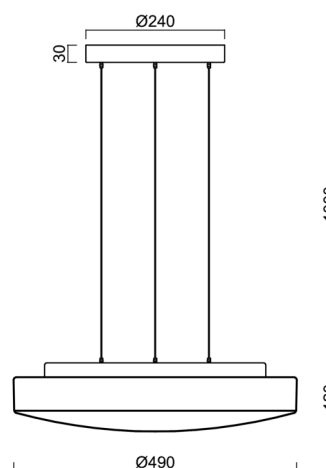

EDNA LE5

LED-1L16E500ZLE88/028/L100 C 3/4K#

WWW.OSMONT.CZ

EDNA LE5

Kód produktu: EDN71395

Typ: LED-1L16E500ZLE88/028/L100 C 3/4K#

Krátký popis svítidla: Černé závěsné LED svítidlo ON/OFF a skleněné stínidlo TRIPLEX OPAL. Lankový závěs (SELV, bezkabelový) o délce 100 cm.

Technické

Typy svítidel	Klasické on/off
Typ montáže	závěsné - lanko SELV (bezkabelové)
Materiál základny	ocel
Materiál stínidla	třivrstvé sklo TRIPLEX OPÁL
Barva základny	černá Ral9005
Barva stínidla	bílá
Držení stínidla	sklapovací systém
Umístění montáže	strop
Šířka	490 mm
Délka	490 mm
Výška	130 mm
Průměr	Ø 490 mm
Délka závěsu	1000 mm
Montážní otvor	3xØ5mm
Kabelový vstup	2xØ16mm
Energetická třída	D
Rázová pevnost	IK01
Provozní teplota	od -20°C do +30°C

Elektrické

Příkon	24 W
Stupeň krytí	IP40
Objímka	LED modul
Svorkovnice	zacvakávací
Počet svítidel na jistič B10A	31 ks
Počet svítidel na jistič B16A	50 ks
Počet svítidel na jistič C10A	52 ks
Počet svítidel na jistič C16A	85 ks

*U akumulátorů je poskytována záruka v délce 12 měsíců od data prodeje.

Montážní rozměry:

Doplňkový sortiment:

Stínidlo

Kód produktu	Název	Barva	Obrázek	Rozkres
20070	028	bílá		