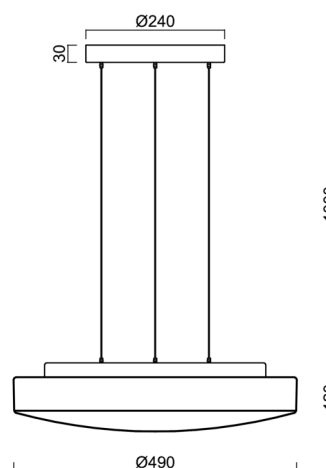

EDNA LE5

LED-1L16E700ZLE88/028/L100 C 3K#

WWW.OSMONT.CZ

EDNA LE5

Kód produktu: EDN67455

Typ: LED-1L16E700ZLE88/028/L100 C 3K#

Krátký popis svítidla: Černé závěsné LED svítidlo ON/OFF a skleněné stínidlo TRIPLEX OPAL. Lankový závěs (SELV, bezkabelový) o délce 100 cm.

Technické

Typy svítidel	Klasické on/off
Typ montáže	závěsné - lanko SELV (bezkabelové)
Materiál základny	ocel
Materiál stínidla	třivrstvé sklo TRIPLEX OPÁL
Barva základny	černá Ral9005
Barva stínidla	bílá
Držení stínidla	sklapovací systém
Umístění montáže	strop
Šířka	490 mm
Délka	490 mm
Výška	115 mm
Průměr	Ø 490 mm
Délka závěsu	1000 mm
Montážní otvor	3xØ5mm
Kabelový vstup	2xØ16mm
Energetická třída	D
Rázová pevnost	IK01
Provozní teplota	od -20°C do +30°C

Elektrické

Příkon	34 W
Stupeň krytí	IP40
Objímka	LED modul
Svorkovnice	zacvakávací
Počet svítidel na jistič B10A	11 ks
Počet svítidel na jistič B16A	17 ks
Počet svítidel na jistič C10A	18 ks
Počet svítidel na jistič C16A	28 ks

*U akumulátorů je poskytována záruka v délce 12 měsíců od data prodeje.

Montážní rozměry:

Doplňkový sortiment:

Stínidlo

Kód produktu	Název	Barva	Obrázek	Rozkres
20070	028	bílá		