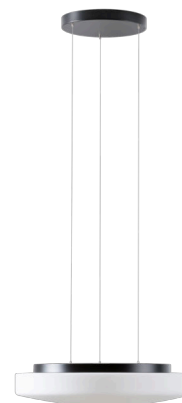

EDNA LE5

LED-1L16E700ZLE88/028/L100 C 3K#

WWW.OSMONT.CZ

EDNA LE5

Kód produktu: EDN67455

Typ: LED-1L16E700ZLE88/028/L100 C 3K#

Krátký popis svítidla: Černé závěsné LED svítidlo ON/OFF a skleněné stínidlo TRIPLEX OPAL. Lankový závěs (SELV, bezkabelový) o délce 100 cm.

Technické

Typy svítidel	Klasické on/off
Typ montáže	závěsné - lanko SELV (bezkabelové)
Materiál základny	ocel
Materiál stínidla	třivrstvé sklo TRIPLEX OPÁL
Barva základny	černá Ral9005
Barva stínidla	bílá
Držení stínidla	sklapovací systém
Umístění montáže	strop
Šířka	490 mm
Délka	490 mm
Výška	115 mm
Průměr	Ø 490 mm
Délka závěsu	1000 mm
Montážní otvor	3xØ5mm
Kabelový vstup	2xØ16mm
Energetická třída	D
Rázová pevnost	IK01
Provozní teplota	od -20°C do +30°C