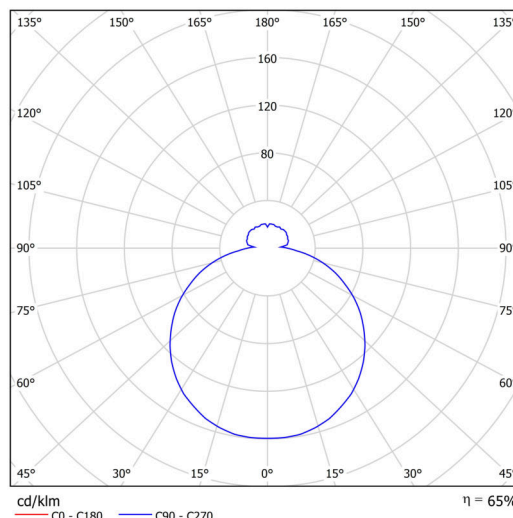

Světelné

Světelný tok svítidla	3330 lm
Světelný tok zdroje	5050 lm
Měrný výkon	97 lm/W
Teplota	3000 K
Životnost LED L80/B10	100000 hod
CRI	Ra80
MacAdam	3
Fotobiologická bezpečnost svítidla dle EN 62471 (Blue light hazard)	Risk group 0