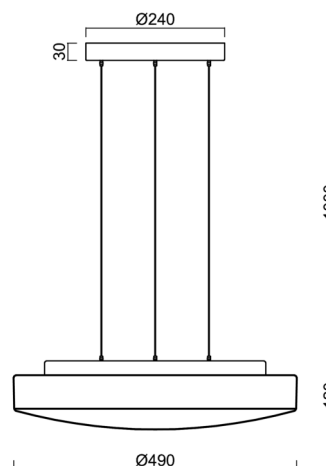

EDNA LE5

LED-1L16E700ZLE88/028/L100 C 3/4K#

WWW.OSMONT.CZ

EDNA LE5

Kód produktu: EDN71397

Typ: LED-1L16E700ZLE88/028/L100 C 3/4K#

Krátký popis svítidla: Černé závěsné LED svítidlo ON/OFF a skleněné stínidlo TRIPLEX OPAL. Lankový závěs (SELV, bezkabelový) o délce 100 cm.

Technické

Typy svítidel	Klasické on/off
Typ montáže	závěsné - lanko SELV (bezkabelové)
Materiál základny	ocel
Materiál stínidla	třivrstvé sklo TRIPLEX OPÁL
Barva základny	černá Ral9005
Barva stínidla	bílá
Držení stínidla	sklapovací systém
Umístění montáže	strop
Šířka	490 mm
Délka	490 mm
Výška	130 mm
Průměr	Ø 490 mm
Délka závěsu	1000 mm
Montážní otvor	3xØ5mm
Kabelový vstup	2xØ16mm
Energetická třída	D
Rázová pevnost	IK01
Provozní teplota	od -20°C do +30°C

Elektrické

Příkon	34 W
Stupeň krytí	IP40
Objímka	LED modul
Svorkovnice	zacvakávací
Počet svítidel na jistič B10A	11 ks
Počet svítidel na jistič B16A	17 ks
Počet svítidel na jistič C10A	18 ks
Počet svítidel na jistič C16A	28 ks

*U akumulátorů je poskytována záruka v délce 12 měsíců od data prodeje.

Montážní rozměry:

Doplňkový sortiment:

Stínidlo

Kód produktu	Název	Barva	Obrázek	Rozkres
20070	028	bílá		