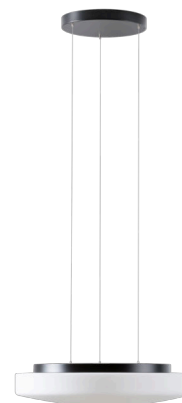

EDNA LE5

LED-1L16E700ZLE88/028/L100 C 3/4K#

WWW.OSMONT.CZ

EDNA LE5

Kód produktu: EDN71397

Typ: LED-1L16E700ZLE88/028/L100 C 3/4K#

Krátký popis svítidla: Černé závěsné LED svítidlo ON/OFF a skleněné stínidlo TRIPLEX OPAL. Lankový závěs (SELV, bezkabelový) o délce 100 cm.

Technické

Typy svítidel	Klasické on/off
Typ montáže	závěsné - lanko SELV (bezkabelové)
Materiál základny	ocel
Materiál stínidla	třivrstvé sklo TRIPLEX OPÁL
Barva základny	černá Ral9005
Barva stínidla	bílá
Držení stínidla	sklapovací systém
Umístění montáže	strop
Šířka	490 mm
Délka	490 mm
Výška	130 mm
Průměr	Ø 490 mm
Délka závěsu	1000 mm
Montážní otvor	3xØ5mm
Kabelový vstup	2xØ16mm
Energetická třída	D
Rázová pevnost	IK01
Provozní teplota	od -20°C do +30°C