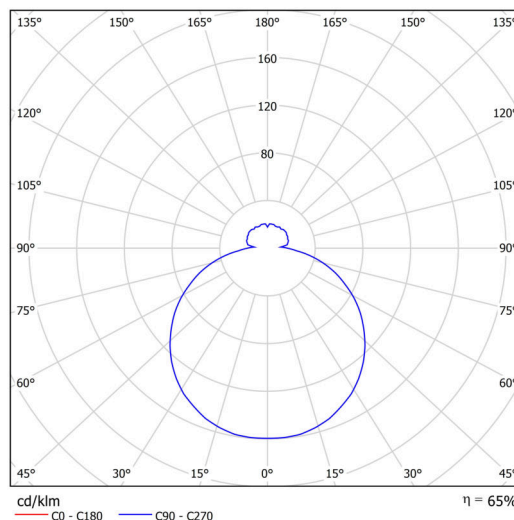

Světelné

Světelný tok svítidla	3480 lm
Světelný tok zdroje	5270 lm
Měrný výkon	102 lm/W
Teplota	4000 K
Životnost LED L80/B10	100000 hod
CRI	Ra80
MacAdam	3
Fotobiologická bezpečnost svítidla dle EN 62471 (Blue light hazard)	Risk group 0