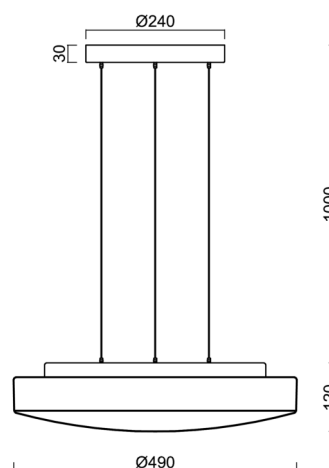

EDNA LE5

LED-1L16E700ZLE88/028/L100 C 4K#

WWW.OSMONT.CZ

EDNA LE5

Kód produktu: EDN67955

Typ: LED-1L16E700ZLE88/028/L100 C 4K#

Krátký popis svítidla: Černé závěsné LED svítidlo ON/OFF a skleněné stínidlo TRIPLEX OPAL. Lankový závěs (SELV, bezkabelový) o délce 100 cm.

Technické

Typy svítidel	Klasické on/off
Typ montáže	závěsné - lanko SELV (bezkabelové)
Materiál základny	ocel
Materiál stínidla	třivrstvé sklo TRIPLEX OPÁL
Barva základny	černá Ral9005
Barva stínidla	bílá
Držení stínidla	sklapovací systém
Umístění montáže	strop
Šířka	490 mm
Délka	490 mm
Výška	115 mm
Průměr	Ø 490 mm
Délka závěsu	1000 mm
Montážní otvor	3xØ5mm
Kabelový vstup	2xØ16mm
Energetická třída	D
Rázová pevnost	IK01
Provozní teplota	od -20°C do +30°C

Elektrické

Příkon	34 W
Stupeň krytí	IP40
Objímka	LED modul
Svorkovnice	zacvakávací
Počet svítidel na jistič B10A	11 ks
Počet svítidel na jistič B16A	17 ks
Počet svítidel na jistič C10A	18 ks
Počet svítidel na jistič C16A	28 ks

*U akumulátorů je poskytována záruka v délce 12 měsíců od data prodeje.

Montážní rozměry:

Doplňkový sortiment:

Stínidlo

Kód produktu	Název	Barva	Obrázek	Rozkres
20070	028	bílá		