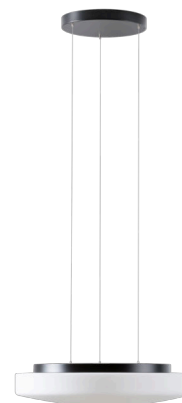

EDNA LE5

LED-1L16E700ZLE88/028/L100 C 4K#

WWW.OSMONT.CZ

EDNA LE5

Kód produktu: EDN67955

Typ: LED-1L16E700ZLE88/028/L100 C 4K#

Krátký popis svítidla: Černé závěsné LED svítidlo ON/OFF a skleněné stínidlo TRIPLEX OPAL. Lankový závěs (SELV, bezkabelový) o délce 100 cm.

Technické

Typy svítidel	Klasické on/off
Typ montáže	závěsné - lanko SELV (bezkabelové)
Materiál základny	ocel
Materiál stínidla	třivrstvé sklo TRIPLEX OPÁL
Barva základny	černá Ral9005
Barva stínidla	bílá
Držení stínidla	sklapovací systém
Umístění montáže	strop
Šířka	490 mm
Délka	490 mm
Výška	115 mm
Průměr	Ø 490 mm
Délka závěsu	1000 mm
Montážní otvor	3xØ5mm
Kabelový vstup	2xØ16mm
Energetická třída	D
Rázová pevnost	IK01
Provozní teplota	od -20°C do +30°C