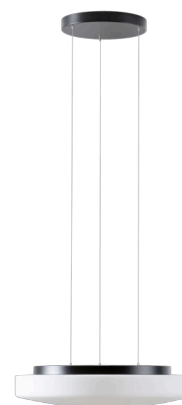

EDNA LE5

LED-1L16E500ZLE88/028/L100 C 4K#

WWW.OSMONT.CZ

EDNA LE5

Kód produktu: EDN67953

Typ: LED-1L16E500ZLE88/028/L100 C 4K#

Krátký popis svítidla: Černé závěsné LED svítidlo ON/OFF a skleněné stínidlo TRIPLEX OPAL. Lankový závěs (SELV, bezkabelový) o délce 100 cm.

Technické

Typy svítidel	Klasické on/off
Typ montáže	závěsné - lanko SELV (bezkabelové)
Materiál základny	ocel
Materiál stínidla	třivrstvé sklo TRIPLEX OPÁL
Barva základny	černá Ral9005
Barva stínidla	bílá
Držení stínidla	sklapovací systém
Umístění montáže	strop
Šířka	490 mm
Délka	490 mm
Výška	115 mm
Průměr	Ø 490 mm
Délka závěsu	1000 mm
Montážní otvor	3xØ5mm
Kabelový vstup	2xØ16mm
Energetická třída	D
Rázová pevnost	IK01
Provozní teplota	od -20°C do +30°C