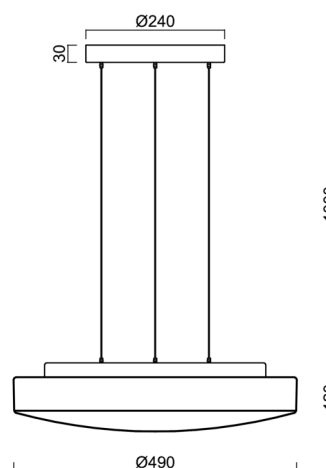

EDNA LE5

LED-1L16E500ZLE88/028/L100 C 4K#

WWW.OSMONT.CZ

EDNA LE5

Kód produktu: EDN67953

Typ: LED-1L16E500ZLE88/028/L100 C 4K#

Krátký popis svítidla: Černé závěsné LED svítidlo ON/OFF a skleněné stínidlo TRIPLEX OPAL. Lankový závěs (SELV, bezkabelový) o délce 100 cm.

Technické

Typy svítidel	Klasické on/off
Typ montáže	závěsné - lanko SELV (bezkabelové)
Materiál základny	ocel
Materiál stínidla	třivrstvé sklo TRIPLEX OPÁL
Barva základny	černá Ral9005
Barva stínidla	bílá
Držení stínidla	sklapovací systém
Umístění montáže	strop
Šířka	490 mm
Délka	490 mm
Výška	115 mm
Průměr	Ø 490 mm
Délka závěsu	1000 mm
Montážní otvor	3xØ5mm
Kabelový vstup	2xØ16mm
Energetická třída	D
Rázová pevnost	IK01
Provozní teplota	od -20°C do +30°C

Elektrické

Příkon	24 W
Stupeň krytí	IP40
Objímka	LED modul
Svorkovnice	zacvakávací
Počet svítidel na jistič B10A	31 ks
Počet svítidel na jistič B16A	50 ks
Počet svítidel na jistič C10A	52 ks
Počet svítidel na jistič C16A	85 ks

*U akumulátorů je poskytována záruka v délce 12 měsíců od data prodeje.

Montážní rozměry:

Doplňkový sortiment:

Stínidlo

Kód produktu	Název	Barva	Obrázek	Rozkres
20070	028	bílá		