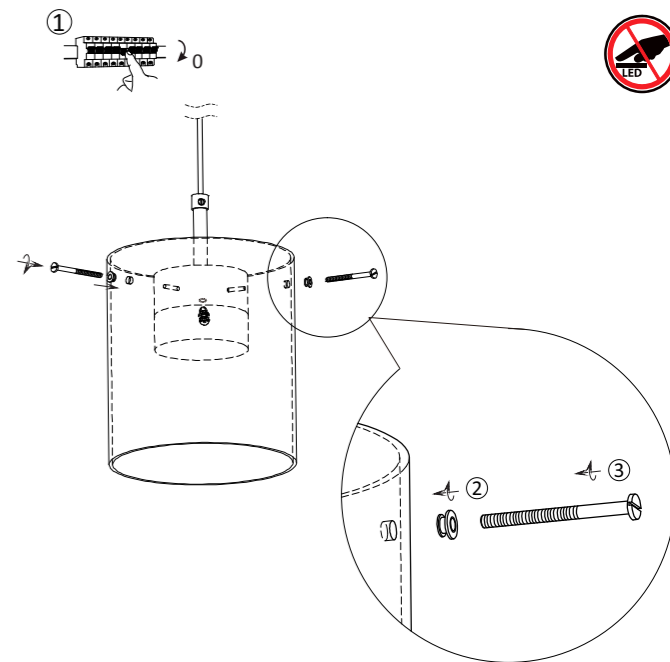

T_K

3.000 K

15.000 x

< 0.5 s

900318

230V / 50Hz~

LED

1x LED-Board 220V AC/7,5 W