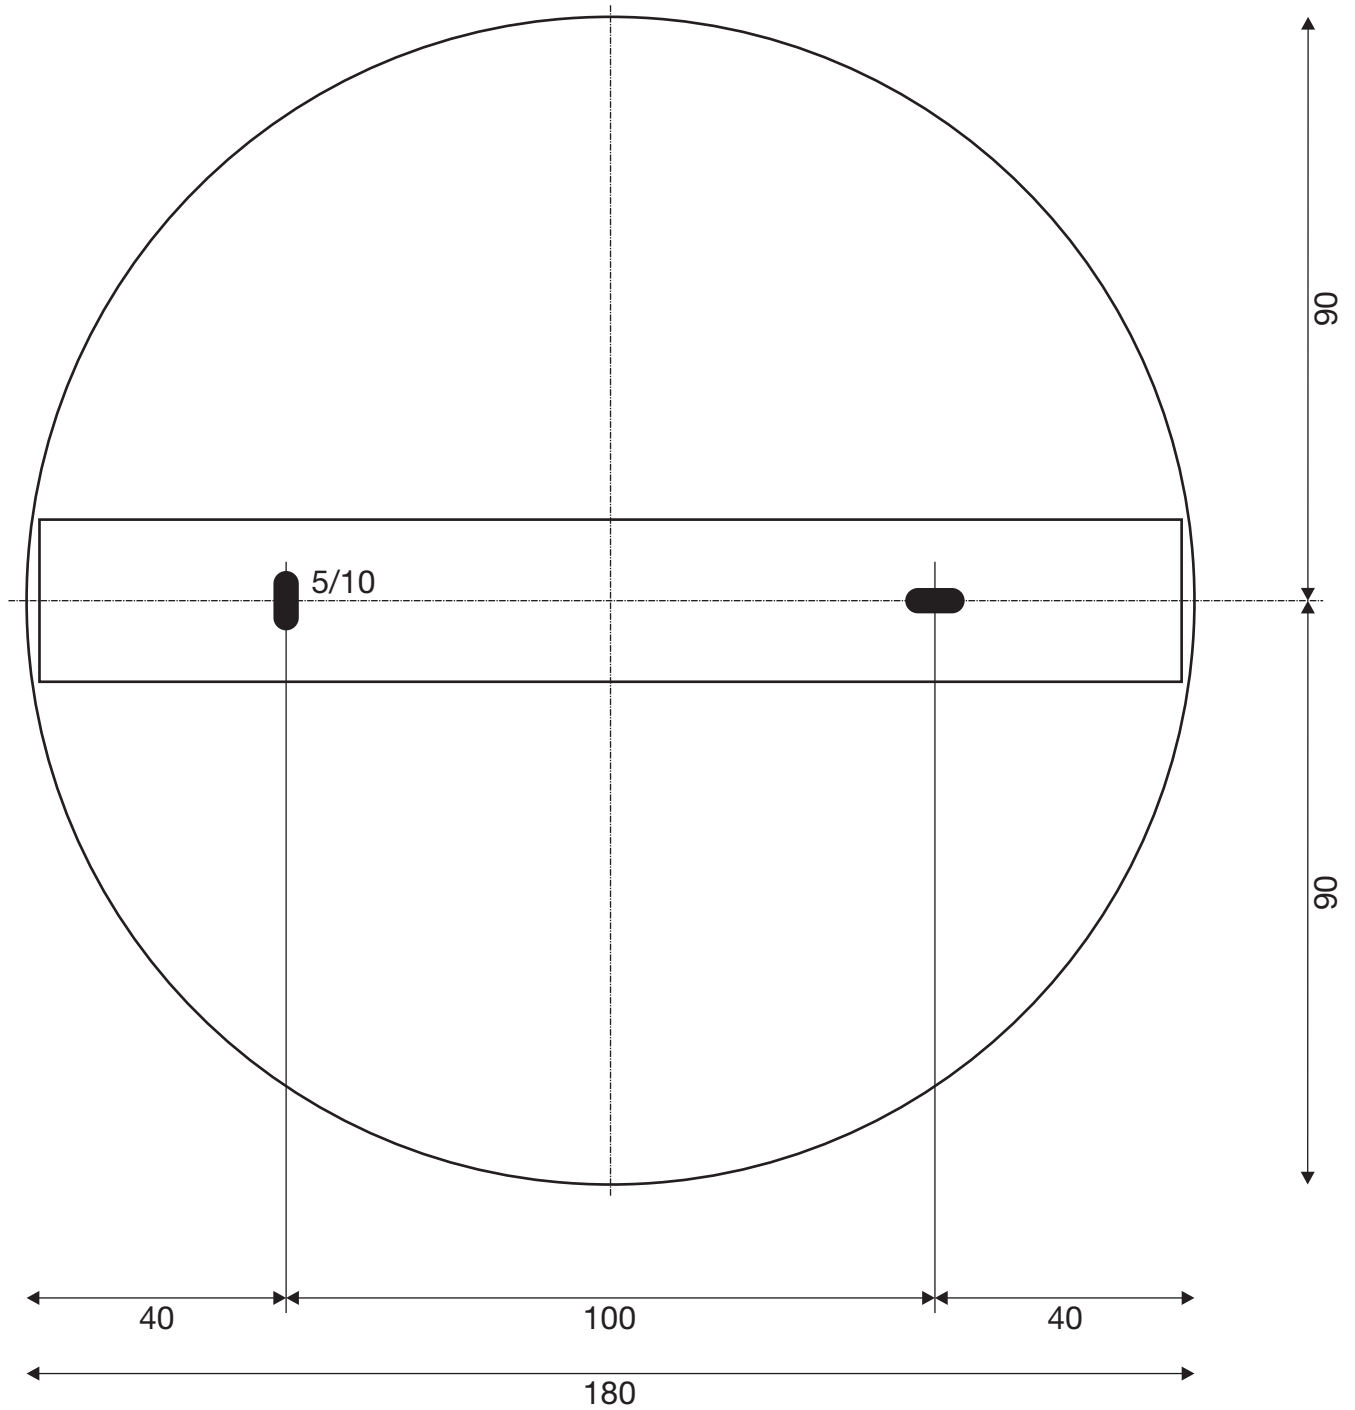

Item-no. 1010426 ...27 ...28 ...29
not in scale
nicht maßstäblich

10.09.2025 SLV GmbH

Technische Änderungen vorbehalten. Technical Details are subject to change. Les détails techniques sont sujet à des changements. Nos reservamos el derecho a modificaciones técnicas. Modifiche tecniche riservate. Behoudens technische wijzigingen. Ret til tekniske ændringer forbeholdes. Zmiany techniczne zastrzeżone. Сохраняется право на внесение технических изменений. Tekniska ändringar kan förekomma. Teknik değışiklik yapma hakkı saklıdır. A technikai részletek termékenként változhatnak.