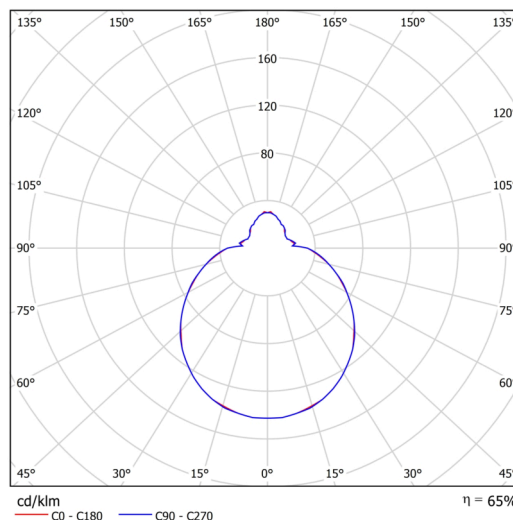

Světelné

Světelný tok svítidla	650/680 lm
Světelný tok zdroje	1000/1040 lm
Měrný výkon	92 lm/W
Teplota	3000/4000 K
Životnost LED L80/B10	100000 hod
CRI	Ra80
MacAdam	3
Fotobiologická bezpečnost svítidla dle EN 62471 (Blue light hazard)	Risk group 0