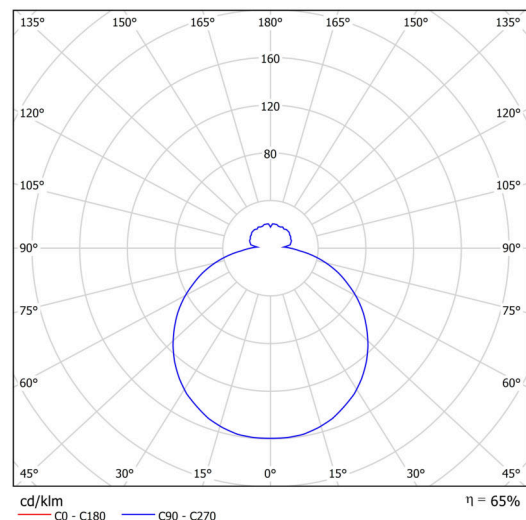

Světelné

Světelný tok svítidla	2580 lm
Světelný tok zdroje	3910 lm
Měrný výkon	107 lm/W
Teplota	4000 K
Životnost LED L80/B10	100000 hod
CRI	Ra80
MacAdam	3
Fotobiologická bezpečnost svítidla dle EN 62471 (Blue light hazard)	Risk group 0