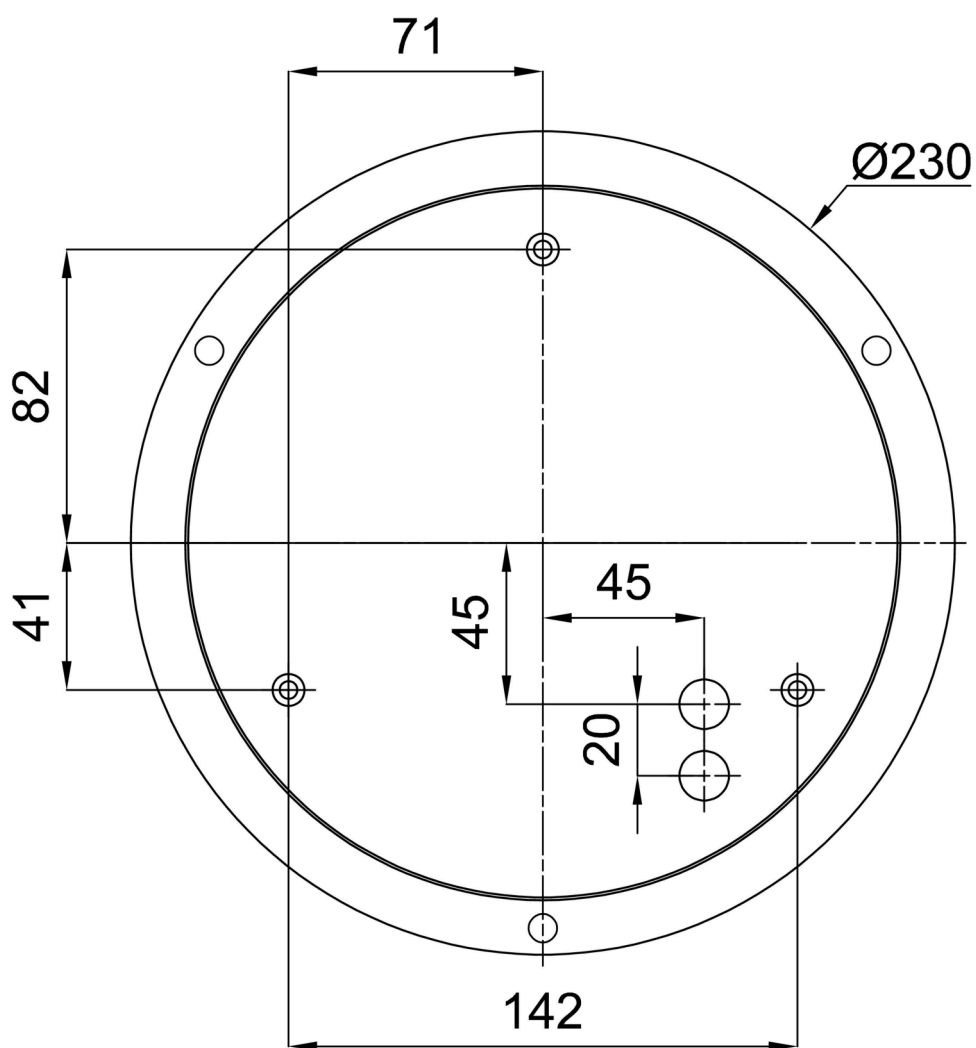

Technické

Typy svítidel	Klasické on/off
Typ montáže	závěsné - lanko SELV (bezkabelové)
Materiál základny	ocel
Materiál stínidla	třívrstvé sklo TRIPLEX OPÁL
Barva základny	stříbrná Ral9006
Barva stínidla	bílá
Držení stínidla	sklapovací systém
Umístění montáže	strop
Šířka	490 mm
Délka	490 mm
Výška	115 mm
Průměr	Ø 490 mm
Délka závěsu	1000 mm
Montážní otvor	3xØ5mm
Kabelový vstup	2xØ16mm
Energetická třída	D
Rázová pevnost	IK01
Provozní teplota	od -20°C do +30°C

*U akumulátorů je poskytována záruka v délce 12 měsíců od data prodeje.

Montážní rozměry:

Doplňkový sortiment:

Stínidlo

Kód produktu	Název	Barva	Obrázek	Rozkres
20070	028	bílá		