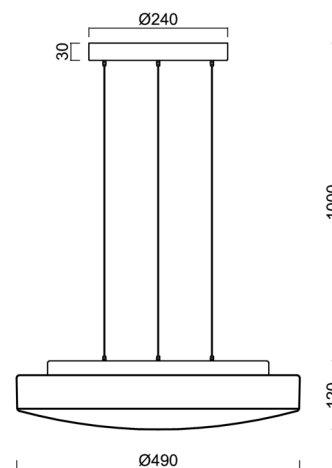

EDNA LE5

LED-1L16E500ZLE88/028/L100 S 4K#

WWW.OSMONT.CZ

EDNA LE5

Kód produktu: EDN67949

Typ: LED-1L16E500ZLE88/028/L100 S 4K#

Krátký popis svítidla: Stříbrné závěsné LED svítidlo ON/OFF a skleněné stínidlo TRIPLEX OPAL. Lankový závěs (SELV, bezkabelový) o délce 100 cm.

Technické

Typy svítidel	Klasické on/off
Typ montáže	závěsné - lanko SELV (bezkabelové)
Materiál základny	ocel
Materiál stínidla	třívrstvé sklo TRIPLEX OPÁL
Barva základny	stříbrná Ral9006
Barva stínidla	bílá
Držení stínidla	sklapovací systém
Umístění montáže	strop
Šířka	490 mm
Délka	490 mm
Výška	115 mm
Průměr	Ø 490 mm
Délka závěsu	1000 mm
Montážní otvor	3xØ5mm
Kabelový vstup	2xØ16mm
Energetická třída	D
Rázová pevnost	IK01
Provozní teplota	od -20°C do +30°C

Elektrické

Příkon	24 W
Stupeň krytí	IP40
Objímka	LED modul
Svorkovnice	zacvakávací
Počet svítidel na jistič B10A	31 ks
Počet svítidel na jistič B16A	50 ks
Počet svítidel na jistič C10A	52 ks
Počet svítidel na jistič C16A	85 ks

*U akumulátorů je poskytována záruka v délce 12 měsíců od data prodeje.

Montážní rozměry:

Doplňkový sortiment:

Stínidlo

Kód produktu	Název	Barva	Obrázek	Rozkres
20070	028	bílá		