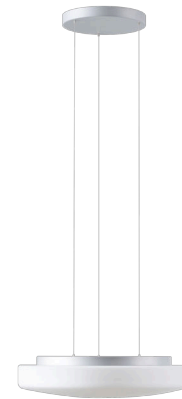

EDNA LE5

LED-1L16E500ZLE88/028/L100 S 4K#

WWW.OSMONT.CZ

EDNA LE5

Kód produktu: EDN67949

Typ: LED-1L16E500ZLE88/028/L100 S 4K#

Krátký popis svítidla: Stříbrné závěsné LED svítidlo ON/OFF a skleněné stínidlo TRIPLEX OPAL. Lankový závěs (SELV, bezkabelový) o délce 100 cm.

Technické

Typy svítidel	Klasické on/off
Typ montáže	závěsné - lanko SELV (bezkabelové)
Materiál základny	ocel
Materiál stínidla	třívrstvé sklo TRIPLEX OPÁL
Barva základny	stříbrná Ral9006
Barva stínidla	bílá
Držení stínidla	sklapovací systém
Umístění montáže	strop
Šířka	490 mm
Délka	490 mm
Výška	115 mm
Průměr	Ø 490 mm
Délka závěsu	1000 mm
Montážní otvor	3xØ5mm
Kabelový vstup	2xØ16mm
Energetická třída	D
Rázová pevnost	IK01
Provozní teplota	od -20°C do +30°C