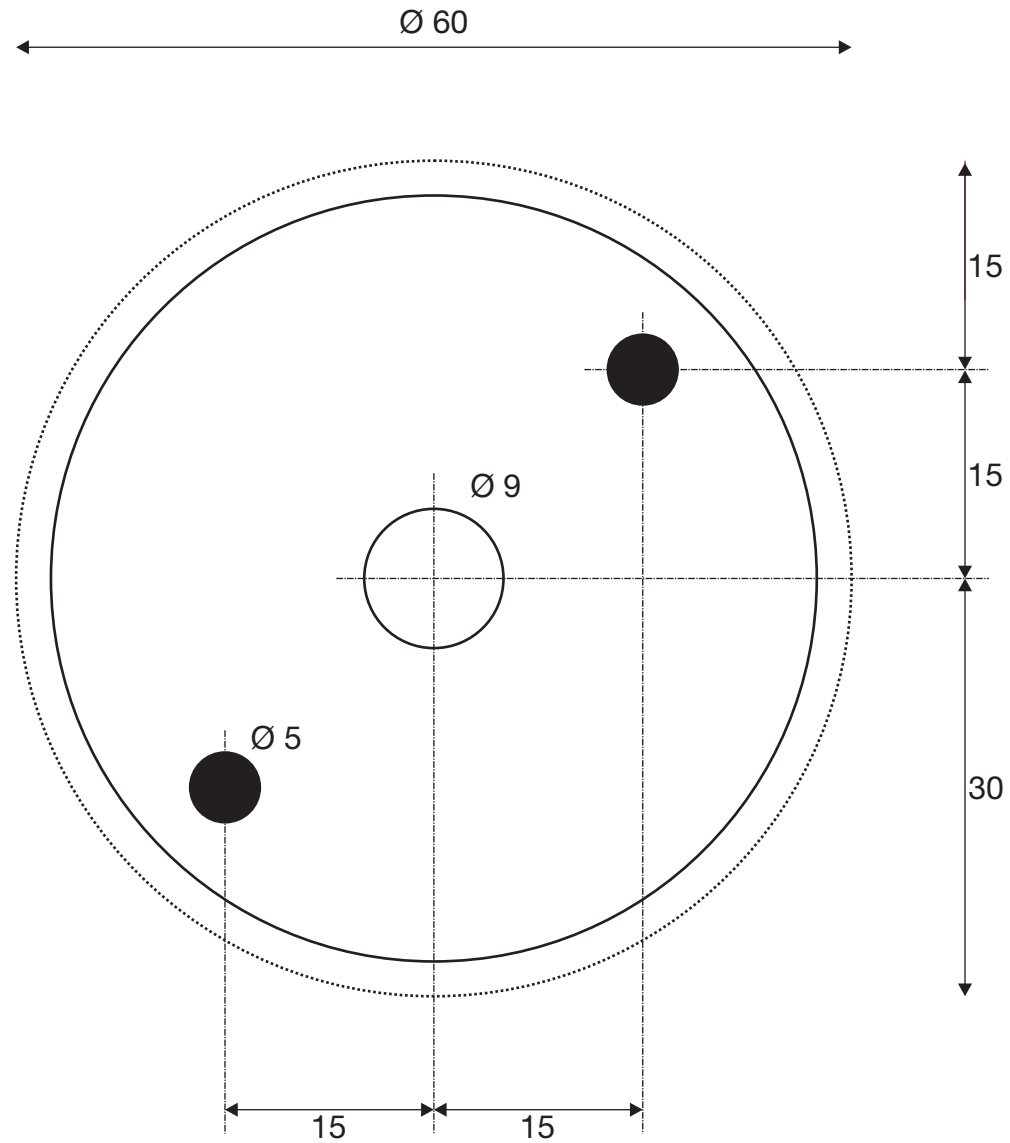

Item-no. 1007653
 (mm)
 not in scale
 nicht maßstäblich

25.07.2023 SLV GmbH

Technische Änderungen vorbehalten. Technical Details are subject to change. Les détails techniques sont sujet à des changements. Nos reservamos el derecho a modificaciones técnicas. Modifiche tecniche riservate. Behoudens technische wijzigingen. Ret til tekniske ændringer forbeholdes. Zmiany techniczne zastrzeżone. Сохраняется право на внесение технических изменений. Techniska ändringar kan förekomma. Teknik deęişiklik yapma hakkı saklıdır. A technikai részletek termékenként változhatnak.