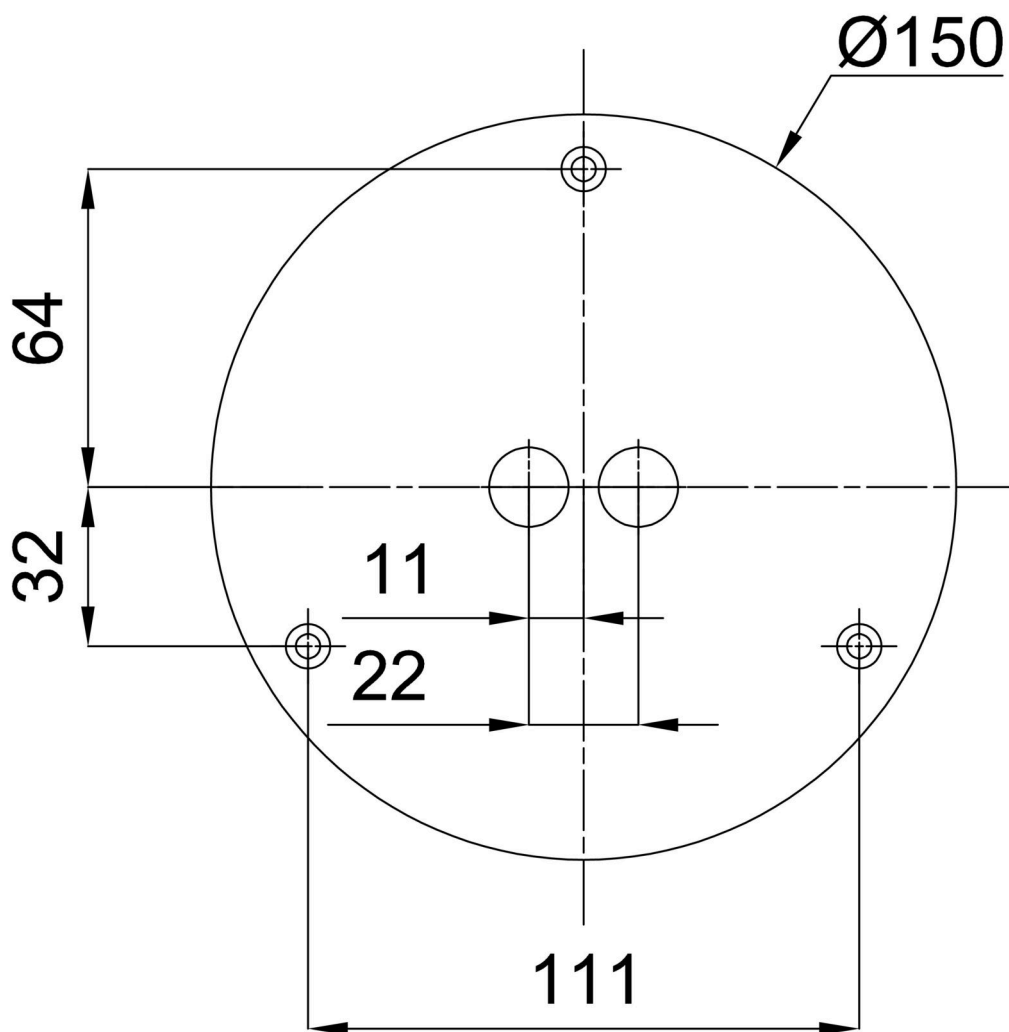

Logistické

EAN	8591728066543
Hmotnost NTT0	0.9 Kg
Hmotnost BTTO	1.2 Kg
Počet kartonů	1 ks
Objem balení	0.005 m³
Balení 1 šířka	0.225 m
Balení 1 délka	0.21 m
Balení 1 výška	0.105 m
Záruka*	60 měsíců

*U akumulátorů je poskytována záruka v délce 12 měsíců od data prodeje.

Montážní rozměry: