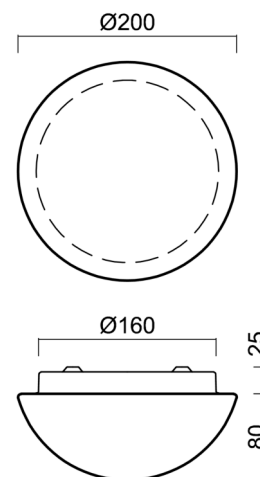

AURA 6

LED-1L11E700BT11/011 4K#

WWW.OSMONT.CZ

AURA 6

Kód produktu: AUR51762

Typ: LED-1L11E700BT11/011 4K#

Krátký popis svítidla: Bílé přisazené LED svítidlo ON/OFF a skleněné stínidlo TRIPLEX OPAL.

Technické

| | |
|-------------------|-----------------------------|
| Typy svítidel | Klasické on/off |
| Typ montáže | přisazené |
| Materiál základny | ocel |
| Materiál stínidla | třívrstvé sklo TRIPLEX OPÁL |
| Barva základny | bílá Ral9003 |
| Barva stínidla | bílá |
| Držení stínidla | bajonet |
| Umístění montáže | strop/stěna |
| Šířka | 200 mm |
| Délka | 200 mm |
| Výška | 105 mm |
| Průměr | ø 200 mm |
| Montážní otvor | 3xø5mm |
| Kabelový vstup | 2xø16mm |
| Energetická třída | D |
| Rázová pevnost | IK01 |
| Provozní teplota | od -20°C do +30°C |