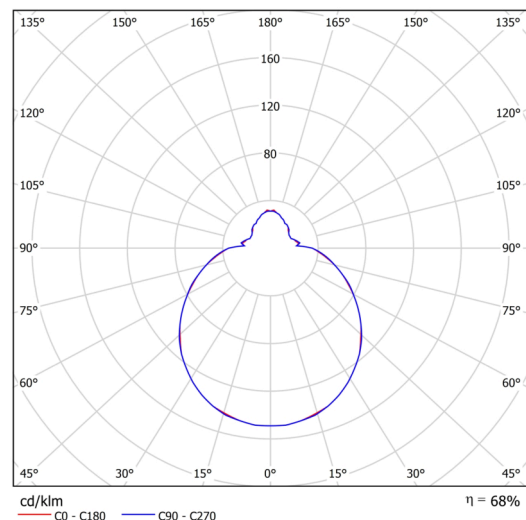

Světelné

Světelný tok svítidla	680 lm
Světelný tok zdroje	1050 lm
Měrný výkon	97 lm/W
Teplota	4000 K
Životnost LED L80/B10	100000 hod
CRI	Ra80
MacAdam	3
Fotobiologická bezpečnost svítidla dle EN 62471 (Blue light hazard)	Risk group 0

Eulum data pro výpočtové programy jsou k dispozici na www.osmont.cz.