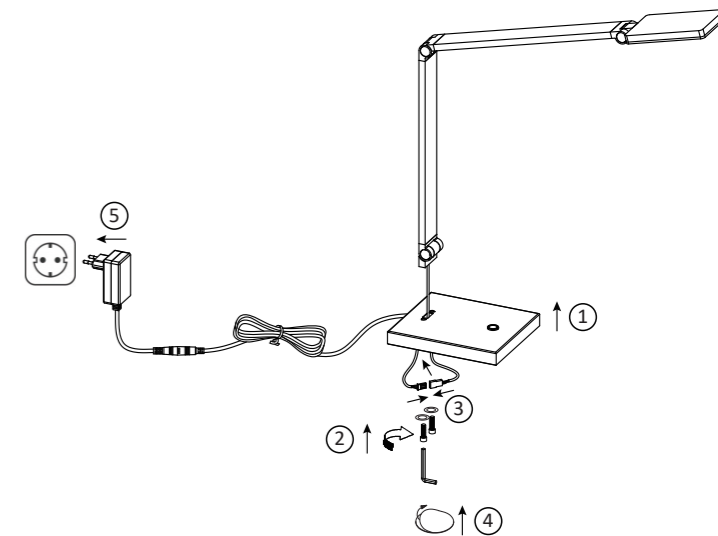

💡 < 0,5 s

**839806/839807/
839808**

230V / 50Hz~

LED 1x LED-Board 24V DC/8,5 W

1x 2x 2x 1x

1x 2x

When the swing arm is loose and cannot be fixed,
it can be re-fixed by following these steps.

Wenn der Schwenkarm locker ist und nicht fixiert werden kann,
kann er durch die folgenden Schritte erneut befestigt werden.