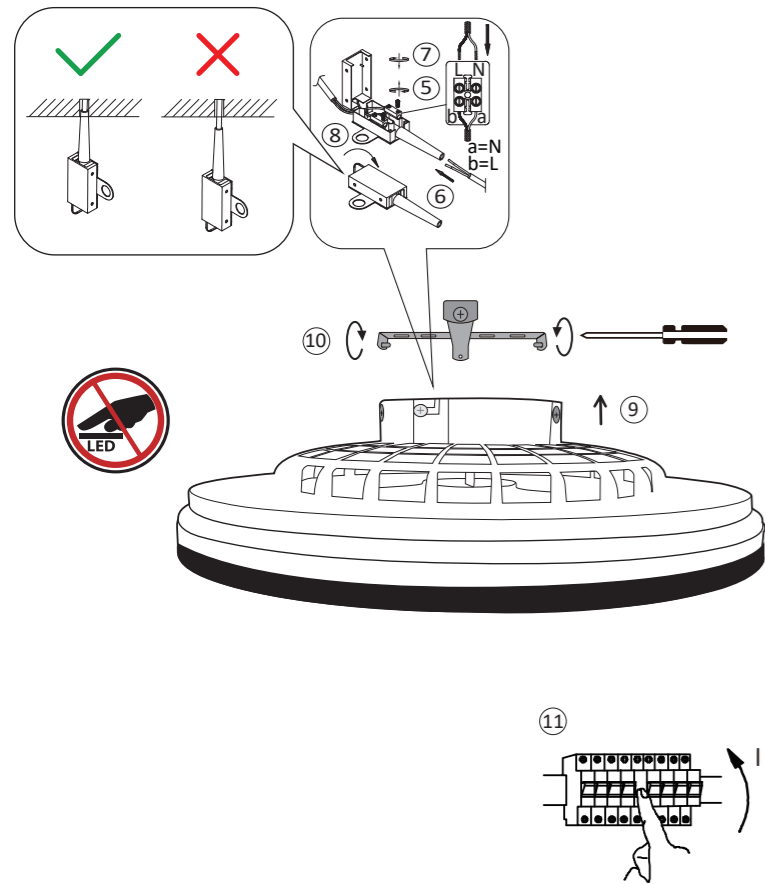

DE

1. Licht an/aus
2. Alles aus
3. Ventilator an/aus
4. Ventilatorgeschwindigkeit(Stufe 1-6)
5. Helligkeit erhöhen
6. Helligkeit reduzieren
7. Farbtemperatur erhöhen
8. Farbtemperatur reduzieren
9. Nachtlicht
10. Richtungswechsel (Ventilator)
11. RGB an/aus
12. Verschiedene RGB Modi
13. 2 Stunden Timer

Hinweis: Eine unbegrenzte Anzahl von Leuchten kann mit der Fernbedienung gesteuert werden, solange sie sich im Infrarotbereich befinden.

GB

1. Light on/off
2. All off
3. Fan on/off
4. Fan speed(level 1-6)
5. Increase brightness
6. Reduce brightness
7. Increase color temperature
8. Reduce color temperature
9. Night light
10. Change of direction (fan)
11. RGB light on/off
12. Various RGB modes
13. 2-hour timer

Note: An unlimited number of lights can be controlled with the remote control, as long as they are in the infrared range.