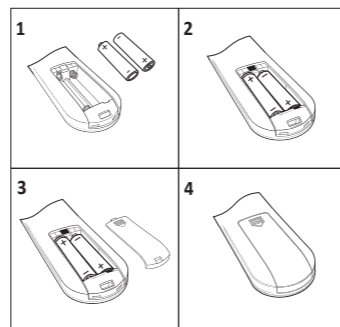

1x 220V AC / 15 W

1x 2x AAA, 1.5V 4x 4x

DE

1. Licht an/aus
2. Alles aus
3. Ventilator an/aus
4. Ventilatorgeschwindigkeit(Stufe 1-6)
5. Helligkeit erhöhen
6. Helligkeit reduzieren
7. Farbtemperatur erhöhen
8. Farbtemperatur reduzieren
9. Nachtlicht
10. Richtungswechsel (Ventilator)
11. RGB an/aus
12. Verschiedene RGB Modi
13. 2 Stunden Timer