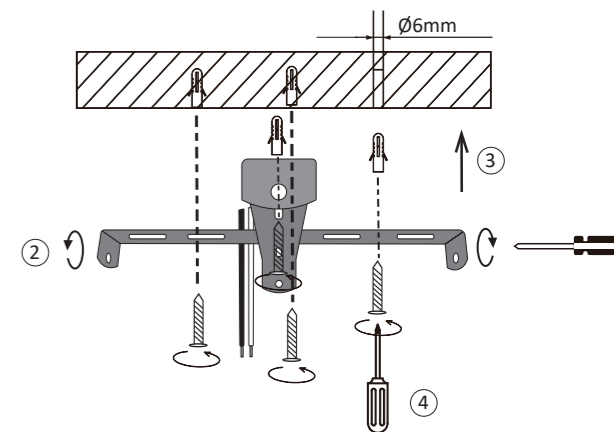

901611 - LENO

JUST LIGHT.

JUST LIGHT GmbH

Olakenweg 36 · D-59457 Werl

+49(0)2922 9721 9290

Kundenservice@neuhaus-group.de

www.just-light.info

DE

DE Dieses Produkt enthält eine Lichtquelle der Energieeffizienzklasse <E>.

GB This product contains a light source of energy efficiency class <E>.

FR Ce produit comprend une source de lumière de classe d'efficacité énergétique <E>

ES Este producto contiene una fuente de luz de la clase de eficiencia energética <E>.

HR Ovaj proizvod sadrži izvor svjetlosti energetskog razreda <E>.

HU Ez a termék <E> energiahatékonysági osztályba tartozó fényforrást tartalmaz.

IT Questo prodotto contiene una sorgente luminosa della classe di efficienza energetica <E>.

NL Dit product bevat een lichtbron van energie-efficiëntieklasse <E>.

GB

FR

ES

HR

HU

IT

NL

LED

44 W

5.400 lm

48 W

1.900 lm

t

25.000 h

T_K

2.700 K - 6.500 K/RGB

15.000 x

< 0,5 s

901611

220V / 50Hz~

LED

1x LED-Board 126V DC / 44W

1x 220V AC / 15 W

1x 2x AAA, 1.5V 4x 4x