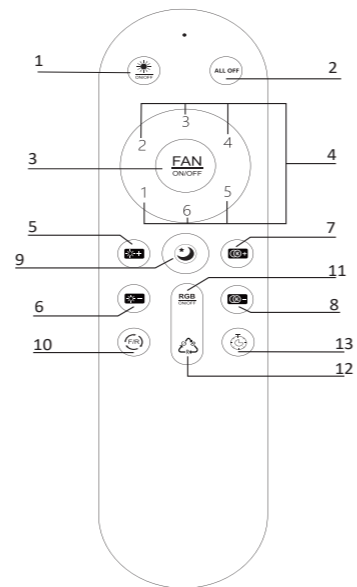

T_K

2.700 K - 6.500 K/RGB

15.000 x

< 0,5 s

901611

220V / 50Hz~

LED

1x LED-Board 126V DC / 44W

1x 220V AC / 15 W

1x 2x AAA, 1.5V 4x 4x

DE

1. Licht an/aus
2. Alles aus
3. Ventilator an/aus
4. Ventilatorgeschwindigkeit(Stufe 1-6)
5. Helligkeit erhöhen
6. Helligkeit reduzieren
7. Farbtemperatur erhöhen
8. Farbtemperatur reduzieren
9. Nachtlicht
10. Richtungswechsel (Ventilator)
11. RGB an/aus
12. Verschiedene RGB Modi
13. 2 Stunden Timer

Hinweis: Eine unbegrenzte Anzahl von Leuchten kann mit der Fernbedienung gesteuert werden, solange sie sich im Infrarotbereich befinden.

GB

1. Light on/off
2. All off
3. Fan on/off
4. Fan speed(level 1-6)
5. Increase brightness
6. Reduce brightness
7. Increase color temperature
8. Reduce color temperature
9. Night light
10. Change of direction (fan)
11. RGB light on/off
12. Various RGB modes
13. 2-hour timer