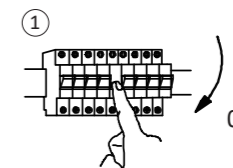

901611 - LENO

JUST LIGHT.

JUST LIGHT GmbH

Olakenweg 36 · D-59457 Werl

+49(0)2922 9721 9290

Kundenservice@neuhaus-group.de

www.just-light.info

DE

DE Dieses Produkt enthält eine Lichtquelle der Energieeffizienzklasse <E>.

GB This product contains a light source of energy efficiency class <E>.

FR Ce produit comprend une source de lumière de classe d'efficacité énergétique <E>

ES Este producto contiene una fuente de luz de la clase de eficiencia energética <E>.

HR Ovaj proizvod sadrži izvor svjetlosti energetskog razreda <E>.

HU Ez a termék <E> energiahatékonysági osztályba tartozó fényforrást tartalmaz.

IT Questo prodotto contiene una sorgente luminosa della classe di efficienza energetica <E>.

NL Dit product bevat een lichtbron van energie-efficiëntieklasse <E>.

GB

FR

ES

HR

HU

IT

NL

LED

44 W

5.400 lm

48 W

1.900 lm

t

25.000 h

T_K

2.700 K - 6.500 K/RGB

15.000 x

< 0,5 s

901611

220V / 50Hz~

LED

1x LED-Board 126V DC / 44W

1x 220V AC / 15 W

1x 2x AAA, 1.5V 4x 4x