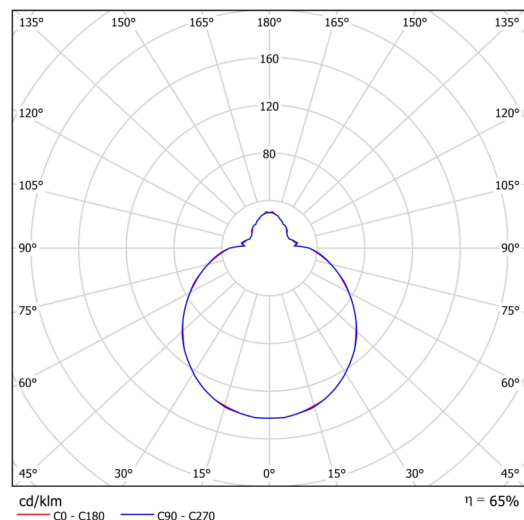

AURA 7

Kód produktu: AUR71130

Typ: LED-1L12E700BT12/012 HF 3/4K#

Krátký popis svítidla: Bílé přisazené LED svítidlo senzorové a skleněné stínidlo TRIPLEX OPAL.

Technické

Typy svítidel	Senzorové
Typ montáže	přisazené
Materiál základny	ocel
Materiál stínidla	třívrstvé sklo TRIPLEX OPÁL
Barva základny	bílá Ral9003
Barva stínidla	bílá
Držení stínidla	bajonet
Umístění montáže	strop/stěna
Šířka	250 mm
Délka	250 mm
Výška	110 mm
Průměr	ø 250 mm
Montážní otvor	3xø5mm
Kabelový vstup	2xø16mm
Energetická třída	D
Rázová pevnost	IK01
Provozní teplota	od -20°C do +30°C

Elektrické

Příkon	10 W
Stupeň krytí	IP44
Objímka	LED modul
Senzor	HF
Svorkovnice	zacvakávací
Počet svítidel na jistič B10A	50 ks
Počet svítidel na jistič B16A	78 ks
Počet svítidel na jistič C10A	84 ks
Počet svítidel na jistič C16A	130 ks

Světelné

Světelný tok svítidla	880/920 lm
Světelný tok zdroje	1350/1410 lm
Měrný výkon	88 lm/W
Teplota	3000/4000 K
Životnost LED L80/B10	100000 hod
CRI	Ra80
MacAdam	3
Fotobiologická bezpečnost svítidla dle EN 62471 (Blue light hazard)	Risk group 0

Eulum data pro výpočtové programy jsou k dispozici na www.osmont.cz.