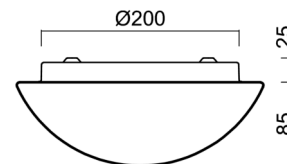

AURA 7

Kód produktu: AUR71130

Typ: LED-1L12E700BT12/012 HF 3/4K#

Krátký popis svítidla: Bílé přisazené LED svítidlo senzorové a skleněné stínidlo TRIPLEX OPAL.

Technické

Typy svítidel	Senzorové
Typ montáže	přisazené
Materiál základny	ocel
Materiál stínidla	třívrstvé sklo TRIPLEX OPÁL
Barva základny	bílá Ral9003
Barva stínidla	bílá
Držení stínidla	bajonet
Umístění montáže	strop/stěna
Šířka	250 mm
Délka	250 mm
Výška	110 mm
Průměr	ø 250 mm
Montážní otvor	3xø5mm
Kabelový vstup	2xø16mm
Energetická třída	D
Rázová pevnost	IK01
Provozní teplota	od -20°C do +30°C

Elektrické

Příkon	10 W
Stupeň krytí	IP44
Objímka	LED modul
Senzor	HF
Svorkovnice	zacvakávací
Počet svítidel na jistič B10A	50 ks
Počet svítidel na jistič B16A	78 ks
Počet svítidel na jistič C10A	84 ks
Počet svítidel na jistič C16A	130 ks

Světelné

Světelný tok svítidla	880/920 lm
Světelný tok zdroje	1350/1410 lm
Měrný výkon	88 lm/W
Teplota	3000/4000 K
Životnost LED L80/B10	100000 hod
CRI	Ra80
MacAdam	3
Fotobiologická bezpečnost svítidla dle EN 62471 (Blue light hazard)	Risk group 0

Eulum data pro výpočtové programy jsou k dispozici na www.osmont.cz.