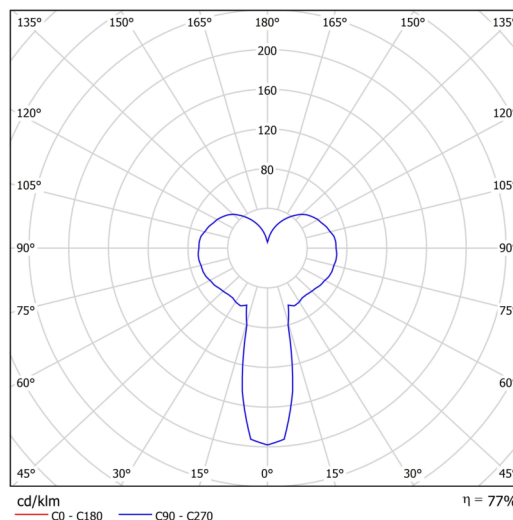

KUMA 2

Kód produktu: KUM40140

Typ: IN-12BK1/434*

Krátký popis svítidla: Bílé přisazené žárovkové svítidlo ON/OFF a skleněné stínidlo TRIPLEX OPAL.

Technické

Typy svítidel	Klasické on/off
Typ montáže	přisazené
Materiál základny	ocel
Materiál stínidla	třívrstvé sklo TRIPLEX OPÁL
Barva základny	bílá Ral9003
Barva stínidla	bílá
Držení stínidla	sklapovací systém
Umístění montáže	strop/stěna
Šířka	120 mm
Délka	120 mm
Výška	422 mm
Průměr	Ø 120 mm
Montážní otvor	2xØ5mm
Kabelový vstup	1xØ14mm
Rázová pevnost	IK01
Provozní teplota	od -20°C do +30°C

Elektrické

Příkon	25 W
Stupeň krytí	IP20
Objímka	E27
Svorkovnice	zacvakávací

Světelné

Fotobiologická bezpečnost svítidla dle EN 62471 (Blue light hazard)	Risk group 0

Eulum data pro výpočtové programy jsou k dispozici na www.osmont.cz.