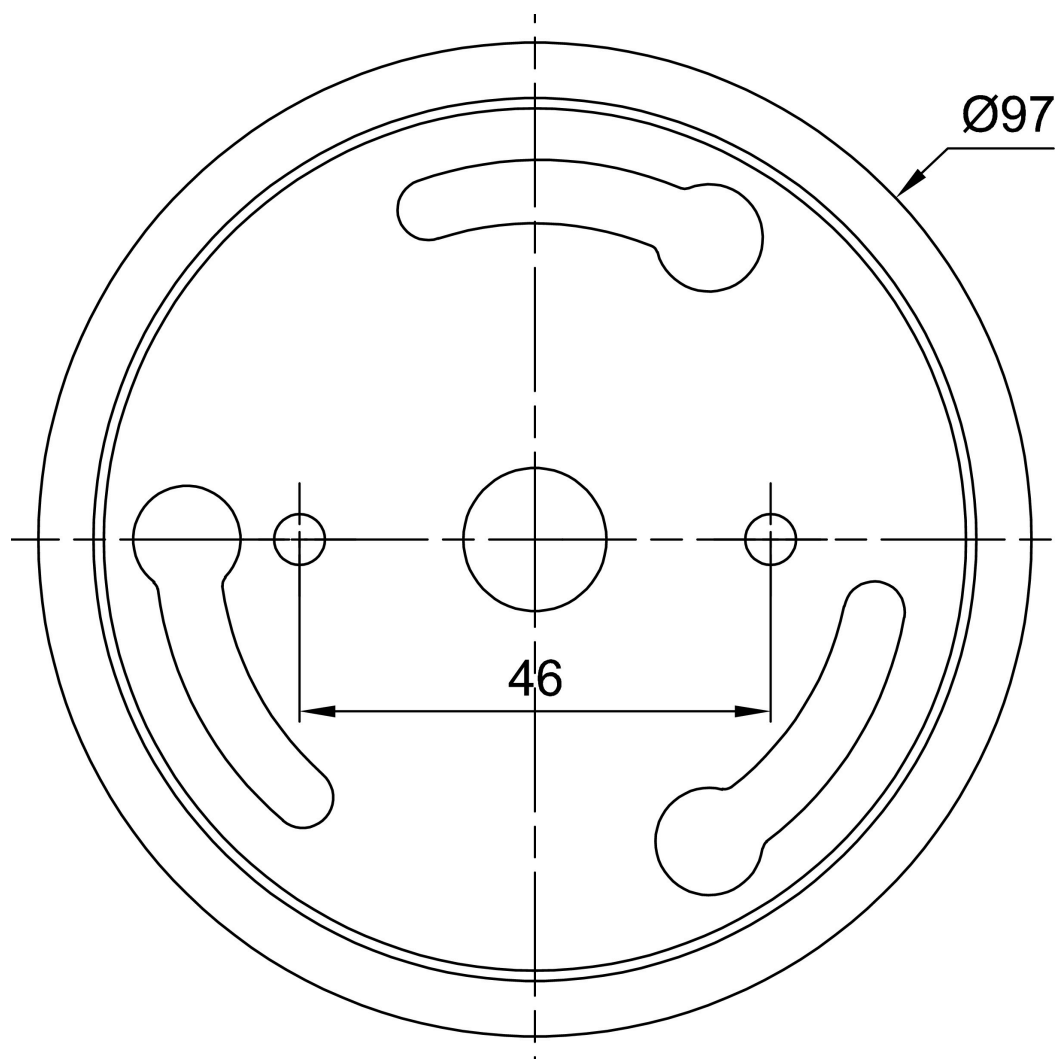

### Technické

Typy svítidel	Klasické on/off
Typ montáže	přisazené
Materiál základny	ocel
Materiál stínidla	třívrstvé sklo TRIPLEX OPÁL
Barva základny	bílá Ral9003
Barva stínidla	bílá
Držení stínidla	sklapovací systém
Umístění montáže	strop/stěna
Šířka	120 mm
Délka	120 mm
Výška	422 mm
Průměr	Ø 120 mm
Montážní otvor	2xØ5mm
Kabelový vstup	1xØ14mm
Rázová pevnost	IK01
Provozní teplota	od -20°C do +30°C

## Montážní rozměry: