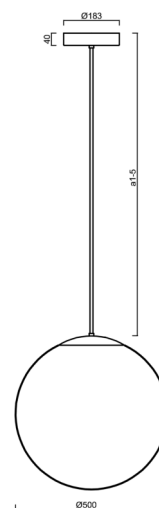

ISIS P4 PM HP

Kód produktu: ISI64666

Typ: LED-5L08E950Z11/PM4/a2 NB 4K##

Krátký popis svítidla: Nerez broušené závěsné vysokovýkonné LED svítidlo ON/OFF a PMMA stínidlo. Tyčový závěs o délce 40 cm.

Technické

Typy svítidel	Klasické on/off
Typ montáže	závěsné - tyč
Materiál základny	nerez ocel
Materiál stínidla	lesklý polymethylmetakrylát
Barva základny	nerez broušená
Barva stínidla	bílá
Držení stínidla	ocelový držák
Umístění montáže	strop
Šířka	500 mm
Délka	500 mm
Výška	500 mm
Průměr	ø 500 mm
Délka závěsu	400 mm
Montážní otvor	3xø5mm
Kabelový vstup	2xø16mm
Energetická třída	D
Rázová pevnost	IK06
Provozní teplota	od -20°C do +30°C

Elektrické

Příkon	59 W
Stupeň krytí	IP40
Objímka	LED modul
Svorkovnice	zacvakávací
Počet svítidel na jistič B10A	15 ks
Počet svítidel na jistič B16A	25 ks
Počet svítidel na jistič C10A	26 ks
Počet svítidel na jistič C16A	42 ks

Světelné

Světelný tok svítidla	8450 lm
Světelný tok zdroje	9600 lm
Měrný výkon	143 lm/W
Teplota	4000 K
Životnost LED L80/B10	100000 hod
CRI	Ra80
MacAdam	3
Fotobiologická bezpečnost svítidla dle EN 62471 (Blue light hazard)	Risk group 0

Eulum data pro výpočtové programy jsou k dispozici na www.osmont.cz.