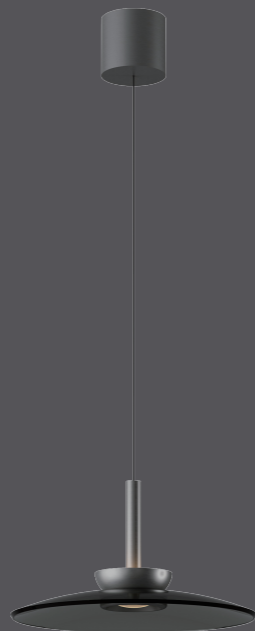

## 838629 - PURE Moon

DE

Dieses Produkt enthält eine Lichtquelle der Energieeffizienzklasse <F>. Dieses Produkt enthält eine Lichtquelle der Energieeffizienzklasse <F>.

GB

This product contains a light source of energy efficiency class <F>. This product contains a light source of energy efficiency class <F>.