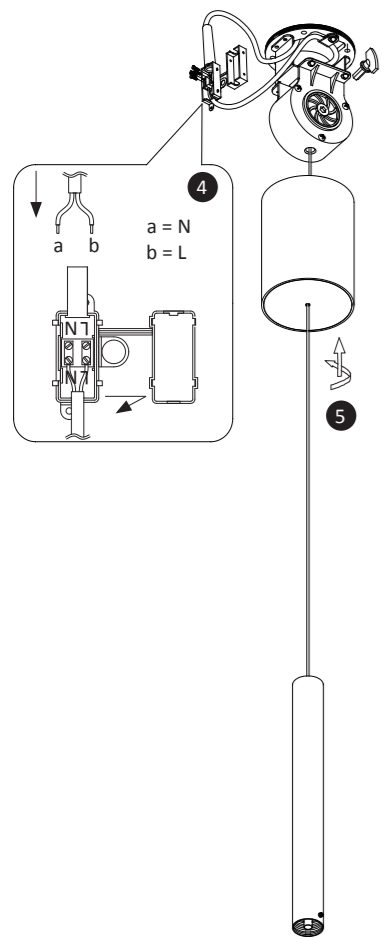

## 838629 - PURE Moon

DE

Dieses Produkt enthält eine Lichtquelle der Energieeffizienzklasse <F>. Dieses Produkt enthält eine Lichtquelle der Energieeffizienzklasse <F>.

GB

This product contains a light source of energy efficiency class <F>. This product contains a light source of energy efficiency class <F>.

LED 11,9W/3,8W  
1246lm/580lm

20 W  
670 lm

t 25.000 h

T<sub>K</sub> 2700 K

15.000 x

< 0,5 s

## 838629

230V / 50Hz~

LED

1 x LED-Board 9V DC / 3,8W  
1 x LED-Board 27V DC / 11,9W

4x

4x

1x

1x

4

1  
2  
Abhängung kürzen  
Shorten suspension

1  
2  
Abhängung verlängern  
Extend suspension

Min 80cm-Max 200cm

5

6

55