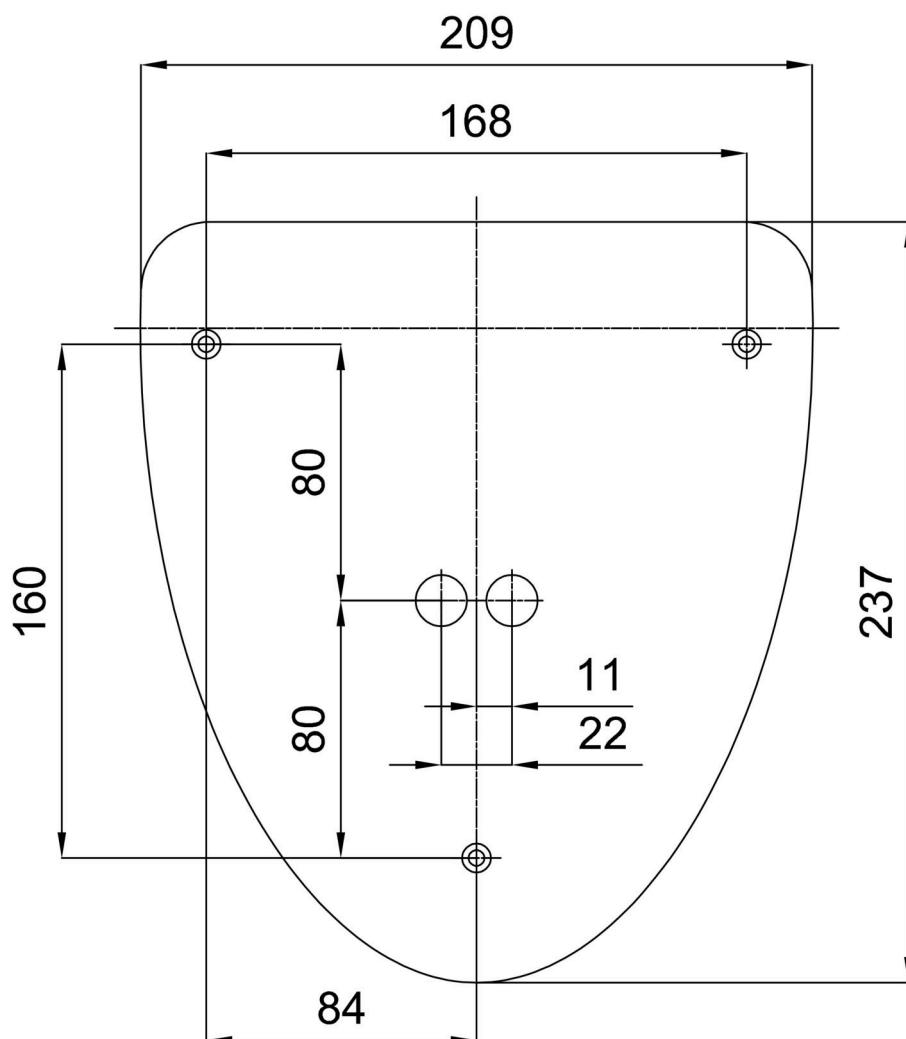

Logistické

EAN	8591728425005
Hmotnost NTT0	2.3 Kg
Hmotnost BTTO	2.6 Kg
Počet kartonů	1 ks
Objem balení	0.017 m³
Balení 1 šířka	0.315 m
Balení 1 délka	0.285 m
Balení 1 výška	0.19 m
Záruka*	60 měsíců

*U akumulátorů je poskytována záruka v délce 12 měsíců od data prodeje.

Montážní rozměry: