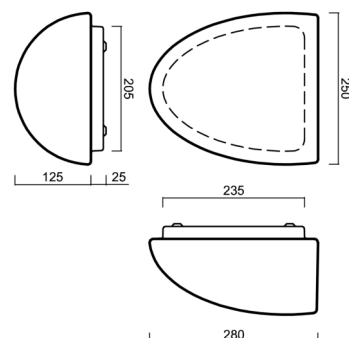

Světelné

Fotobiologická bezpečnost svítidla dle EN 62471 (Blue light hazard)	Risk group 0