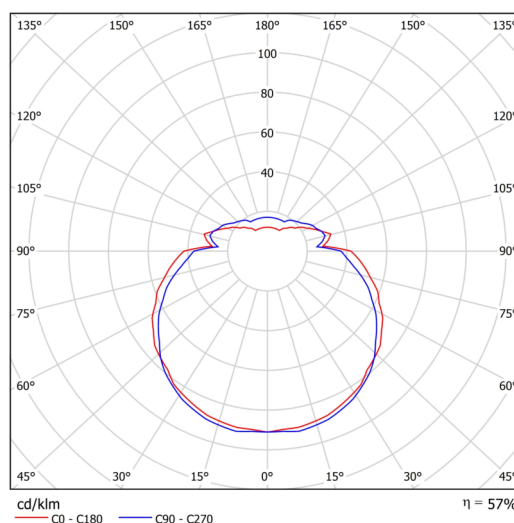

Eulum data pro výpočtové programy jsou k dispozici na www.osmont.cz.