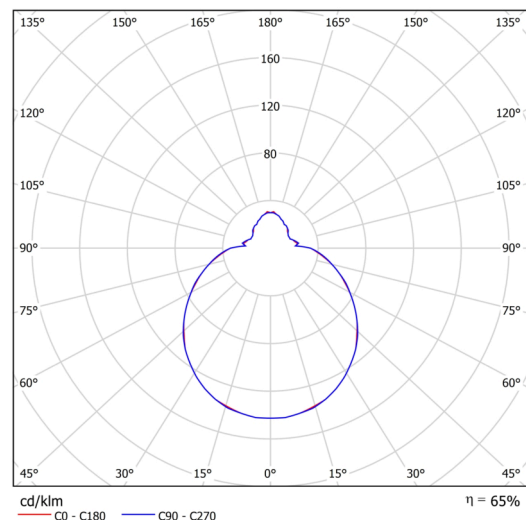

Světelné

Světelný tok svítidla	650/680 lm
Světelný tok zdroje	1000/1040 lm
Měrný výkon	92 lm/W
Teplota	3000/4000 K
Životnost LED L80/B10	100000 hod
CRI	Ra80
MacAdam	3
Fotobiologická bezpečnost svítidla dle EN 62471 (Blue light hazard)	Risk group 0