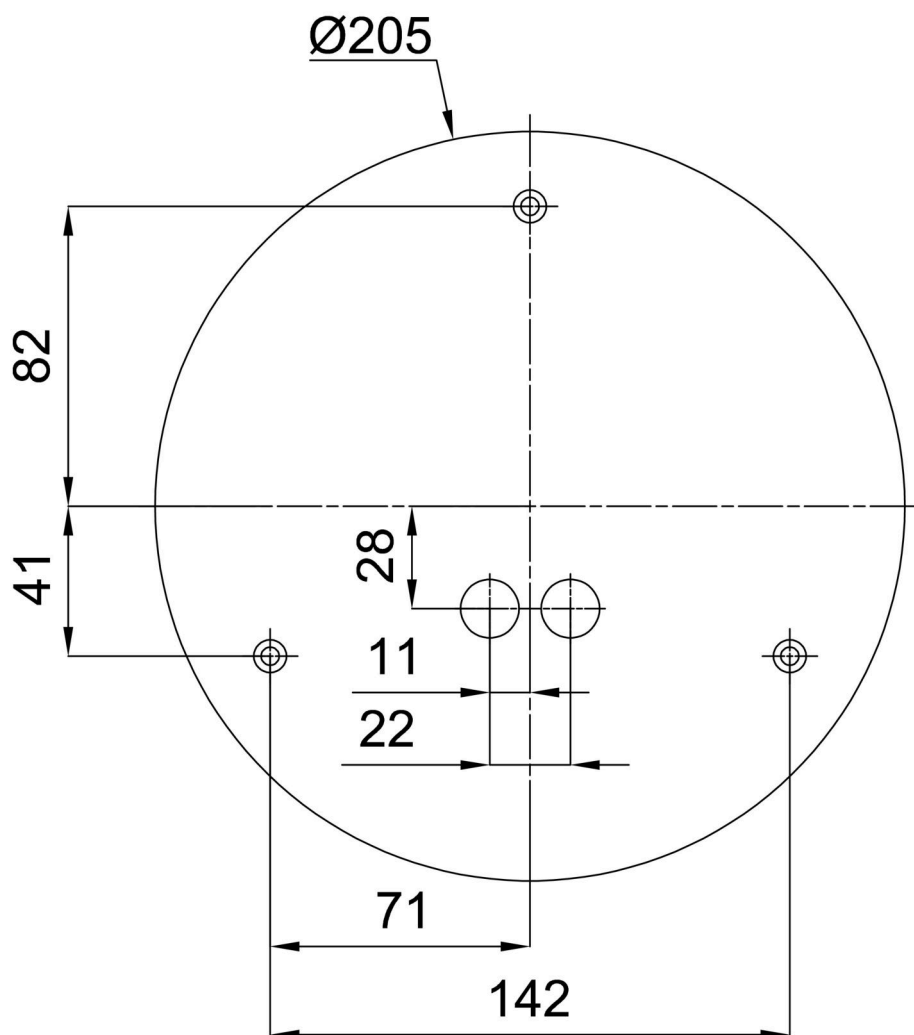

Logistické

EAN	8591728071394
Hmotnost NTT0	1.3 Kg
Hmotnost BTTO	1.5 Kg
Počet kartonů	1 ks
Objem balení	0.008 m³
Balení 1 šířka	0.27 m
Balení 1 délka	0.26 m
Balení 1 výška	0.11 m
Záruka*	60 měsíců

*U akumulátorů je poskytována záruka v délce 12 měsíců od data prodeje.

Montážní rozměry: