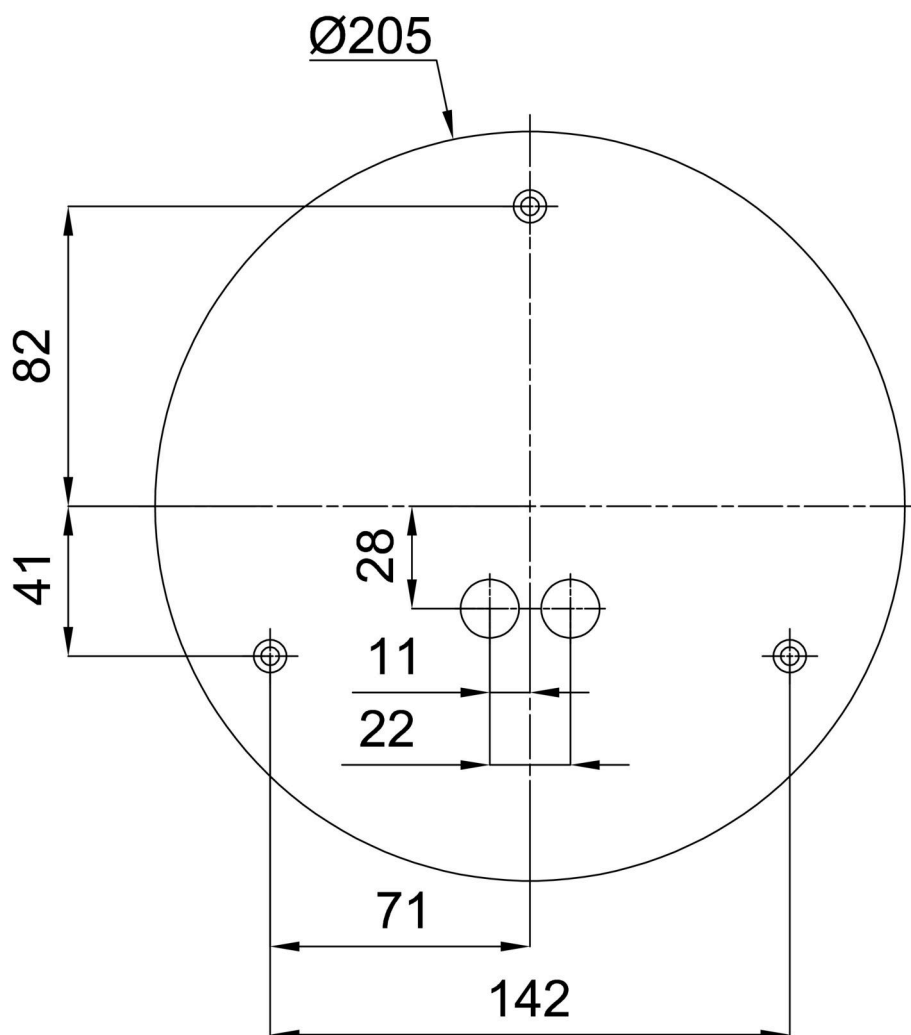

*U akumulátorů je poskytována záruka v délce 12 měsíců od data prodeje.

Montážní rozměry:

Doplňkový sortiment:

Dekoratívni límec

Kód produktu	Název	Barva	Popis	Obrázek	Rozkres
30061	B12/X14	nerez leštěná	příslušenství		
30060	B12/X4	bílá Ral9003	příslušenství		
30063	B12/X13	šedá	příslušenství		
30062	B12/X12	mosaz leštěná	příslušenství		