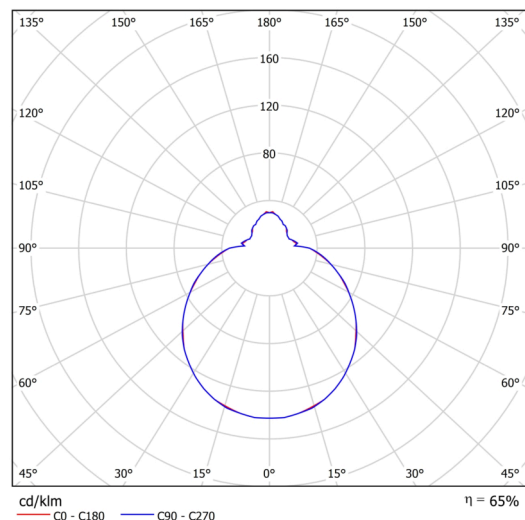

Světelné

Světelný tok svítidla	680 lm
Světelný tok zdroje	1040 lm
Měrný výkon	97 lm/W
Teplota	4000 K
Životnost LED L80/B10	100000 hod
CRI	Ra80
MacAdam	3
Fotobiologická bezpečnost svítidla dle EN 62471 (Blue light hazard)	Risk group 0

Eulum data pro výpočtové programy jsou k dispozici na www.osmont.cz.