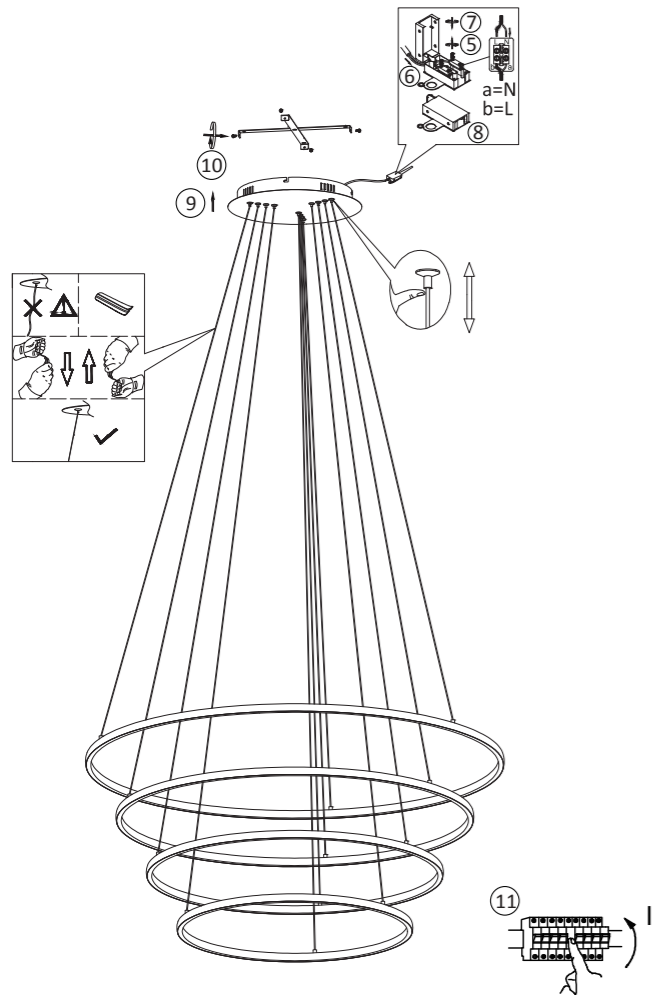

LED 97 W
10.180 lm
100 W
3.900 lm
t 25.000 h
T_K 2.700 - 5.000 K

15.000 x
< 0,5 s

Ø6mm

837266

230V / 50Hz~

LED 1x LED-Board 24 DC/97 W

DE

Anleitung für die Fernbedienung