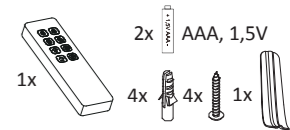

LED 97 W
10.180 lm
100 W
3.900 lm
t 25.000 h
T_K 2.700 - 5.000 K

15.000 x
< 0,5 s

Ø6mm

837266

230V / 50Hz~

LED 1x LED-Board 24 DC/97 W

DE

Anleitung für die Fernbedienung