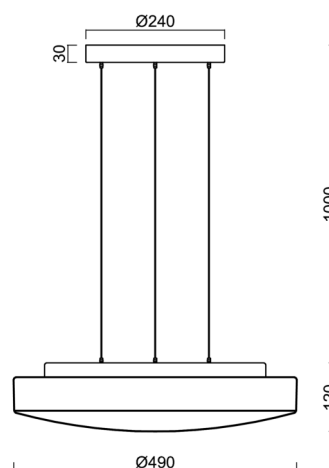

EDNA LE5

LED-1L16E700ZLE88/028/L100 S 3/4K#

WWW.OSMONT.CZ

EDNA LE5

Kód produktu: EDN71393

Typ: LED-1L16E700ZLE88/028/L100 S 3/4K#

Krátký popis svítidla: Stříbrné závěsné LED svítidlo ON/OFF a skleněné stínidlo TRIPLEX OPAL. Lankový závěs (SELV, bezkabelový) o délce 100 cm.

Technické

Typy svítidel	Klasické on/off
Typ montáže	závěsné - lanko SELV (bezkabelové)
Materiál základny	ocel
Materiál stínidla	třívrstvé sklo TRIPLEX OPÁL
Barva základny	stříbrná Ral9006
Barva stínidla	bílá
Držení stínidla	sklapovací systém
Umístění montáže	strop
Šířka	490 mm
Délka	490 mm
Výška	130 mm
Průměr	Ø 490 mm
Délka závěsu	1000 mm
Montážní otvor	3xØ5mm
Kabelový vstup	2xØ16mm
Energetická třída	D
Rázová pevnost	IK01
Provozní teplota	od -20°C do +30°C

Elektrické

Příkon	34 W
Stupeň krytí	IP40
Objímka	LED modul
Svorkovnice	zacvakávací
Počet svítidel na jistič B10A	11 ks
Počet svítidel na jistič B16A	17 ks
Počet svítidel na jistič C10A	18 ks
Počet svítidel na jistič C16A	28 ks

*U akumulátorů je poskytována záruka v délce 12 měsíců od data prodeje.

Montážní rozměry:

Doplňkový sortiment:

Stínidlo

Kód produktu	Název	Barva	Obrázek	Rozkres
20070	028	bílá		