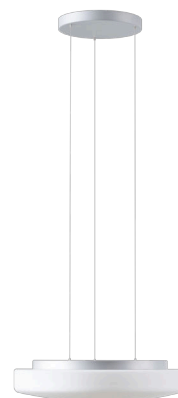

EDNA LE5

LED-1L16E700ZLE88/028/L100 S 3/4K#

WWW.OSMONT.CZ

EDNA LE5

Kód produktu: EDN71393

Typ: LED-1L16E700ZLE88/028/L100 S 3/4K#

Krátký popis svítidla: Stříbrné závěsné LED svítidlo ON/OFF a skleněné stínidlo TRIPLEX OPAL. Lankový závěs (SELV, bezkabelový) o délce 100 cm.

Technické

Typy svítidel	Klasické on/off
Typ montáže	závěsné - lanko SELV (bezkabelové)
Materiál základny	ocel
Materiál stínidla	třívrstvé sklo TRIPLEX OPÁL
Barva základny	stříbrná Ral9006
Barva stínidla	bílá
Držení stínidla	sklapovací systém
Umístění montáže	strop
Šířka	490 mm
Délka	490 mm
Výška	130 mm
Průměr	Ø 490 mm
Délka závěsu	1000 mm
Montážní otvor	3xØ5mm
Kabelový vstup	2xØ16mm
Energetická třída	D
Rázová pevnost	IK01
Provozní teplota	od -20°C do +30°C

Elektrické

Příkon	34 W
Stupeň krytí	IP40
Objímka	LED modul
Svorkovnice	zacvakávací
Počet svítidel na jistič B10A	11 ks
Počet svítidel na jistič B16A	17 ks
Počet svítidel na jistič C10A	18 ks
Počet svítidel na jistič C16A	28 ks