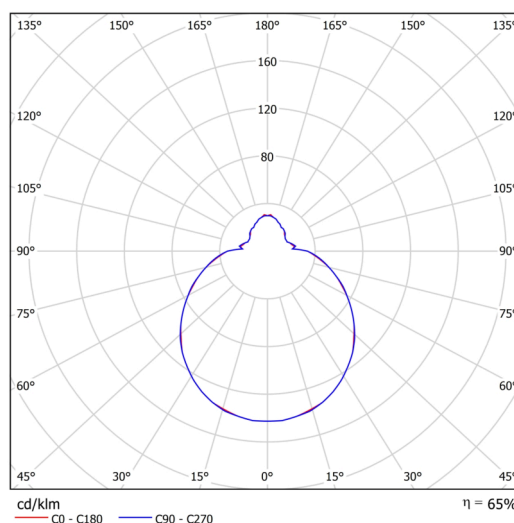

Světelné

Světelný tok svítidla	920 lm
Světelný tok zdroje	1410 lm
Měrný výkon	92 lm/W
Teplota	4000 K
Životnost LED L80/B10	100000 hod
CRI	Ra80
MacAdam	3
Fotobiologická bezpečnost svítidla dle EN 62471 (Blue light hazard)	Risk group 0

Eulum data pro výpočtové programy jsou k dispozici na www.osmont.cz.