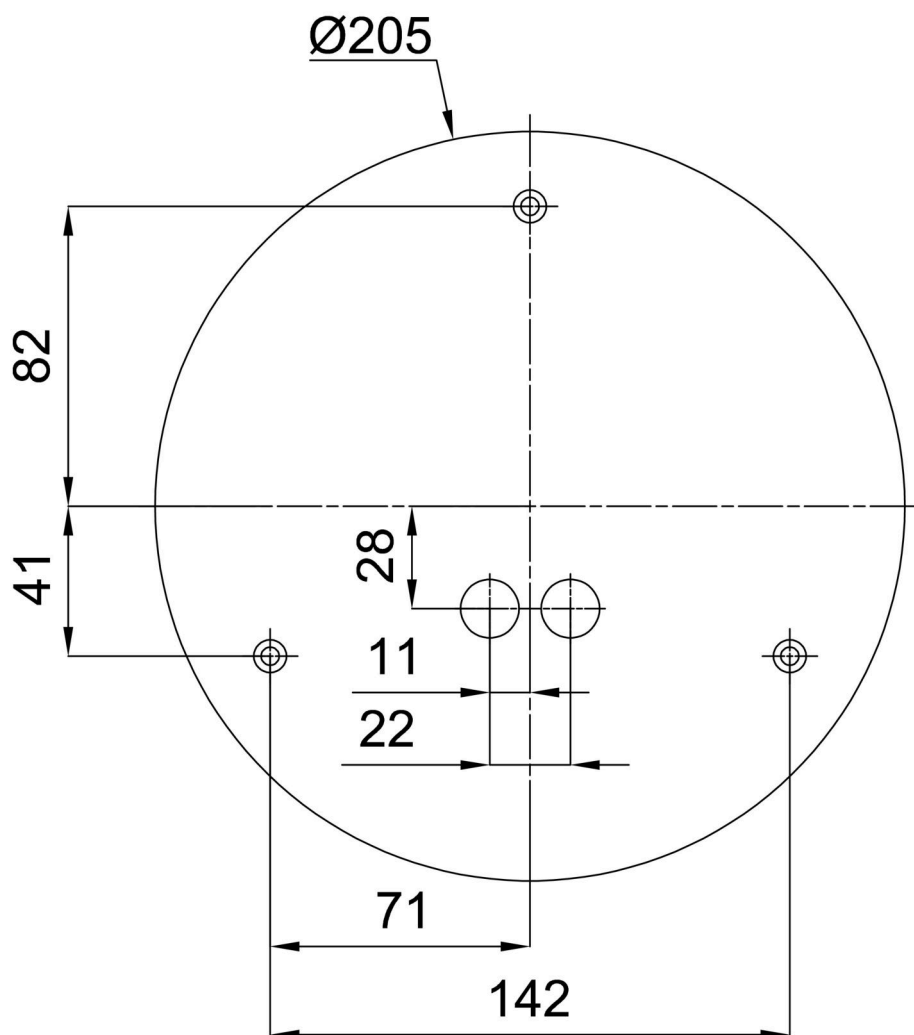

*U akumulátorů je poskytována záruka v délce 12 měsíců od data prodeje.

Montážní rozměry:

Doplňkový sortiment:

Dekoratívni límec

Kód produktu	Název	Barva	Popis	Obrázek	Rozkres
30061	B12/X14	nerez leštěná	příslušenství		
30060	B12/X4	bílá Ral9003	příslušenství		
30063	B12/X13	šedá	příslušenství		
30062	B12/X12	mosaz leštěná	příslušenství		