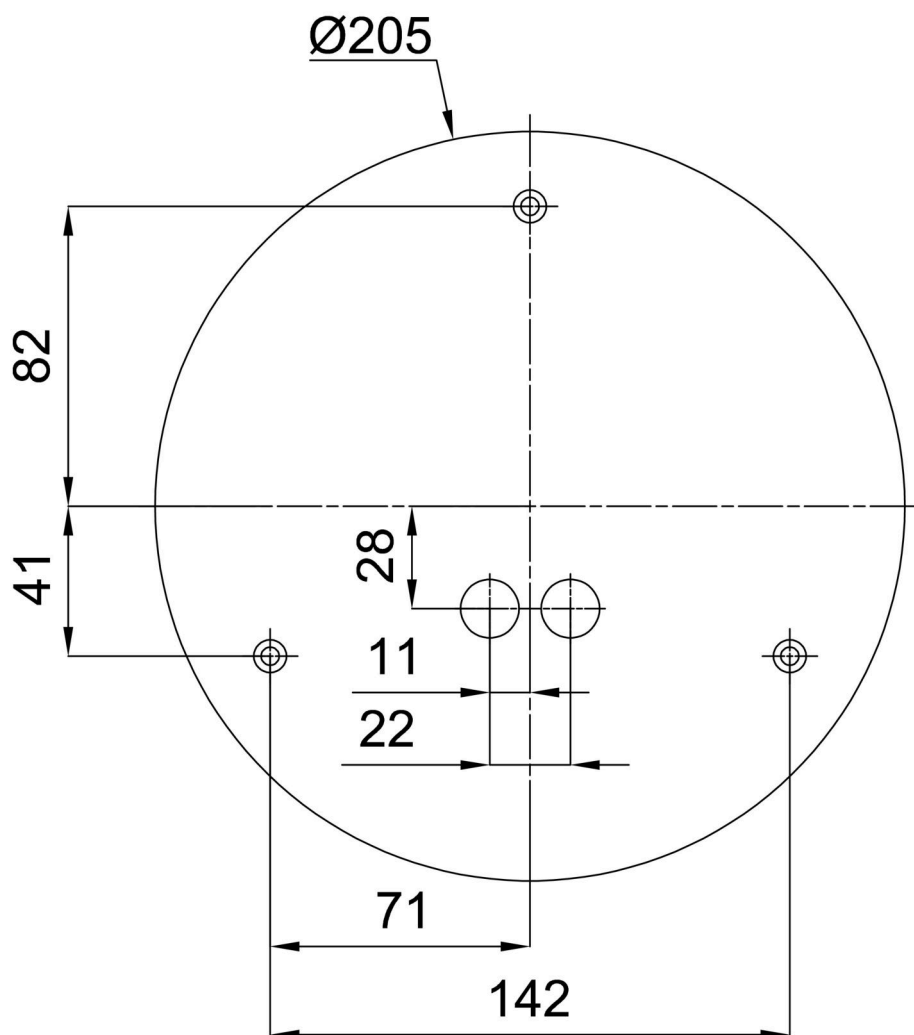

Logistické

EAN	8591728066567
Hmotnost NTT0	1.3 Kg
Hmotnost BTTO	1.5 Kg
Počet kartonů	1 ks
Objem balení	0.008 m³
Balení 1 šířka	0.27 m
Balení 1 délka	0.26 m
Balení 1 výška	0.11 m
Záruka*	60 měsíců

*U akumulátorů je poskytována záruka v délce 12 měsíců od data prodeje.

Montážní rozměry: