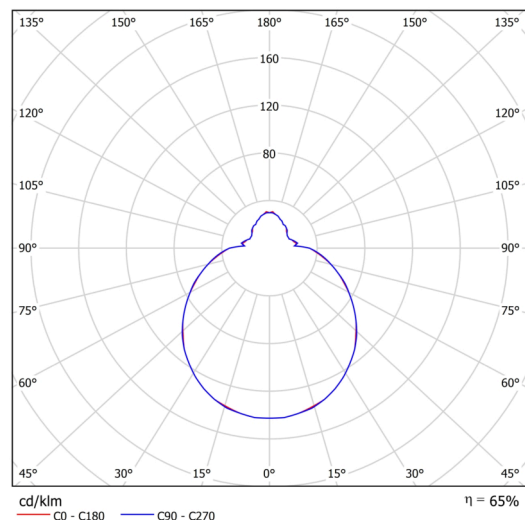

Světelné

Světelný tok svítidla	920 lm
Světelný tok zdroje	1410 lm
Měrný výkon	92 lm/W
Teplota	4000 K
Životnost LED L80/B10	100000 hod
CRI	Ra80
MacAdam	3
Fotobiologická bezpečnost svítidla dle EN 62471 (Blue light hazard)	Risk group 0