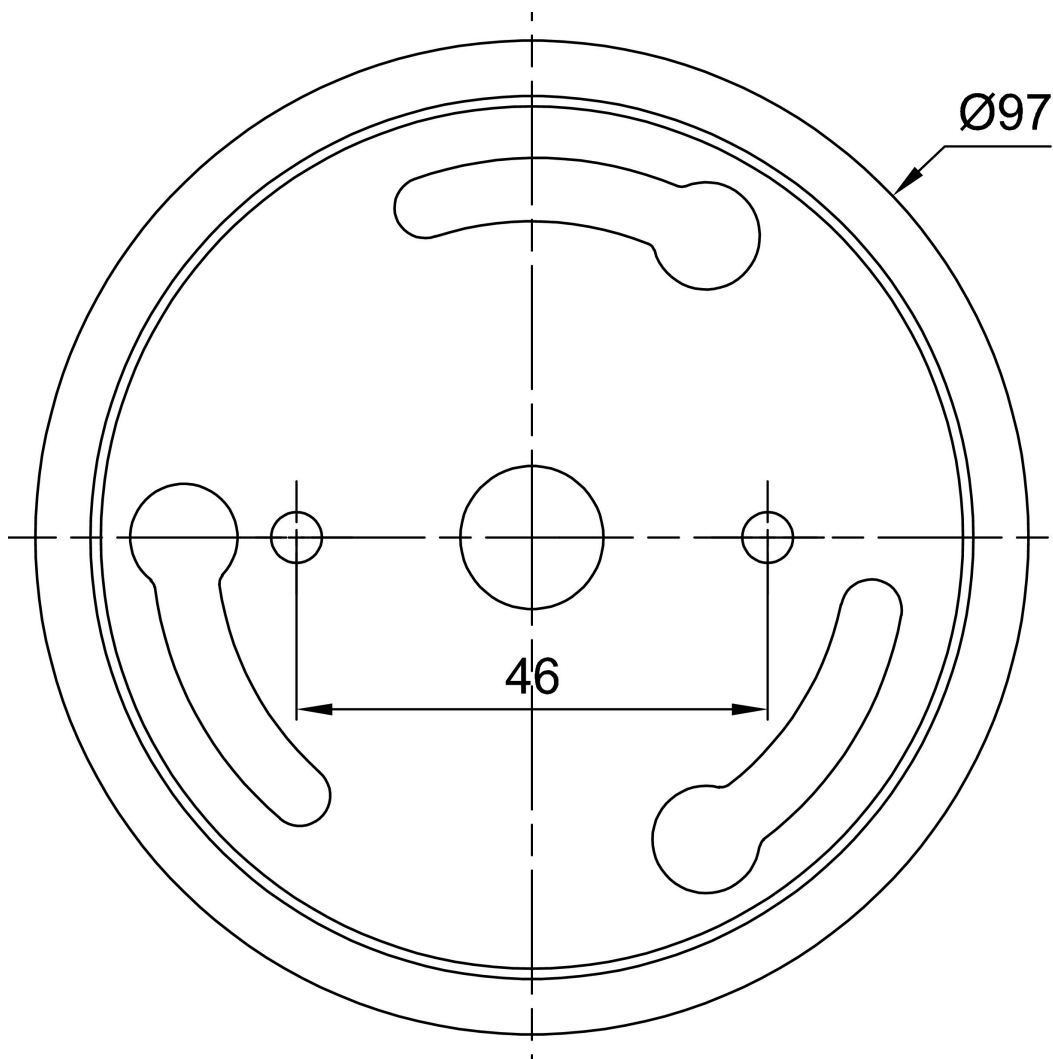

Typy svítidel	Klasické on/off
Typ montáže	přisazené
Materiál základny	ocel
Materiál stínidla	třívrstvé sklo TRIPLEX OPÁL
Barva základny	bílá Ral9003
Barva stínidla	bílá
Držení stínidla	ocelový držák
Umístění montáže	strop
Šířka	120 mm
Délka	120 mm
Výška	302 mm
Průměr	ø 120 mm
Montážní otvor	2xø5mm
Kabelový vstup	1xø14mm
Rázová pevnost	IK01
Provozní teplota	od -20°C do +30°C

Ø120

Elektrické

Typ napětí	AC
Napětí AC	220 - 240 V
Příkon	25 W
Stupeň krytí	IP20
Objímka	E27
Svorkovnice	zacvakávací

Světelné

Fotobiologická bezpečnost svítidla dle EN 62471 (Blue light hazard)	Risk group 0
---	--------------

Montážní rozměry:

Doplňkový sortiment:

Stínidlo

Kód produktu	Název	Barva	Popis	Obrázek	Rozkres
20137	433	bílá	příslušenství	