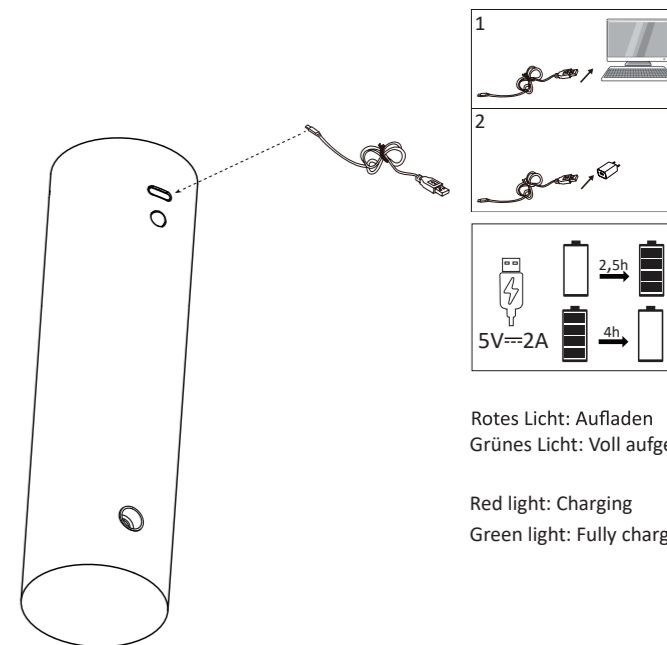

JUST LIGHT.

JUST LIGHT GmbH

Olakenweg 36 · D-59457 Werl

+49(0)2922 9721 9290

Kundenservice@neuhaus-group.de

www.just-light.info