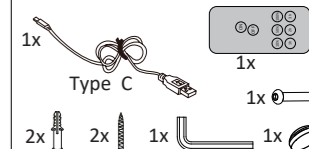

901590 - ARCHIE

DE

DE Dieses Produkt enthält eine Lichtquelle der Energieeffizienzklasse <F>.

GB This product contains a light source of energy efficiency class <F>.

FR Ce produit comprend une source de lumière de classe d'efficacité énergétique <F>.

ES Este producto contiene una fuente de luz de la clase de eficiencia energética <F>.

HR Ovaj proizvod sadrži izvor svjetlosti energetskog razreda <F>.

HU Ez a termék <F> energiahatékonysági osztályba tartozó fényforrást tartalmaz.

IT Questo prodotto contiene una sorgente luminosa della classe di efficienza energetica <F>.

NL Dit product bevat een lichtbron van energie-efficiëntieklasse <F>.

GB

FR

ES

HR

HU

IT

NL

LED 6 W
660 lm
6 W
290 lm

t 25.000 h

T_K 3.000 K

15.000 x

< 0,5 s

901590

7,4V/2600mAh

LED 1x LED Board 7,4V DC/6W