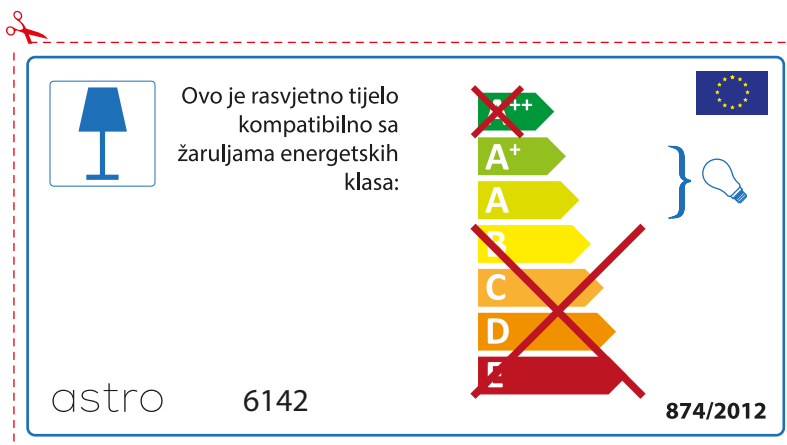

astro 6142

Esta luminária é compatível com lâmpadas das seguintes categorias energéticas;

874/2012

Esta luminária é compatível com lâmpadas das seguintes categorias energéticas;

astro 6142

874/2012

ROMANIAN

Verificati dimensiunea lampilor pentru a se potrivi corpului de iluminat, deoarece aceasta poate varia de la furnizor la furnizor.

astro 6142

 Corpurile de iluminat sunt compatibile cu surse de lumina din clasa:

~~++~~
A+ } 
A
~~B~~
~~C~~
~~D~~
~~E~~

874/2012 

 Corpurile de iluminat sunt compatibile cu surse de lumina din clasa:

~~++~~
A+ } 
A
~~B~~
~~C~~
~~D~~
~~E~~

astro 6142 

874/2012

CROATIAN

Provjerite veličinu žarulje prije umetanja u rasvjetno tijelo jer se veličina žarulja razlikuje ovisno o proizvođaču

SPANISH

Por favor, comprobar las dimensiones de las lámparas para esta luminaria. Las dimensiones de las lámparas pueden variar entre las diferentes marcas

astro 6142

 Esta luminaria es compatible con lámparas de clase energética: