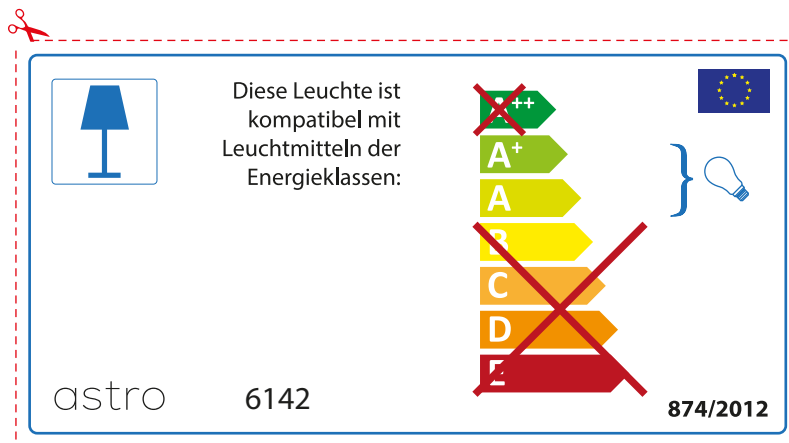

Si prega di verificare le dimensioni della lampada per il montaggio adatto con il suo apparecchio di illuminazione, perché le dimensioni della lampada può variare tra le marche

astro 6142

 Questo apparecchio è compatibile con le lampade delle classi energetiche:

~~A++~~
A+
A
B
C
D
E

874/2012 

 Questo apparecchio è compatibile con le lampade delle classi energetiche:

~~A++~~
A+
A
B
C
D
E

astro 6142 

874/2012

GERMAN

Bitte überprüfen Sie, ob die Abmessungen der Lampe für die Armatur passend sind, da die Größe der Lampen zwischen verschiedenen Marken variieren können

BULGARIAN

Моля проверете дали вида и размера на ел. лампите са подходящи за осветителното тяло

astro 6142

 Осветителното тяло е съвместимо с електрически лампи от енергиен клас:

~~A++~~
A+ } 
A
~~B~~
~~C~~
~~D~~
~~E~~