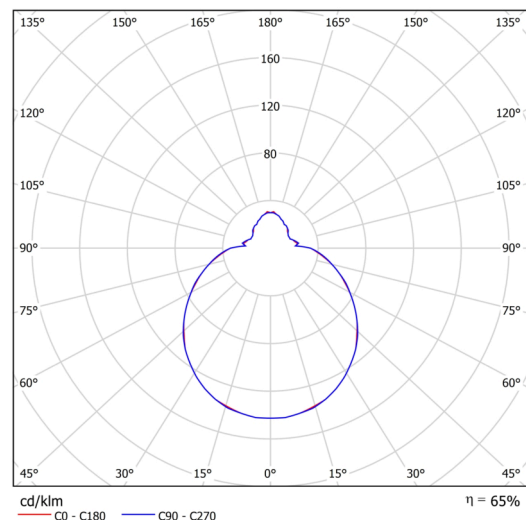

Světelné

Světelný tok svítidla	880/920 lm
Světelný tok zdroje	1350/1410 lm
Měrný výkon	88 lm/W
Teplota	3000/4000 K
Životnost LED L80/B10	100000 hod
CRI	Ra80
MacAdam	3
Fotobiologická bezpečnost svítidla dle EN 62471 (Blue light hazard)	Risk group 0