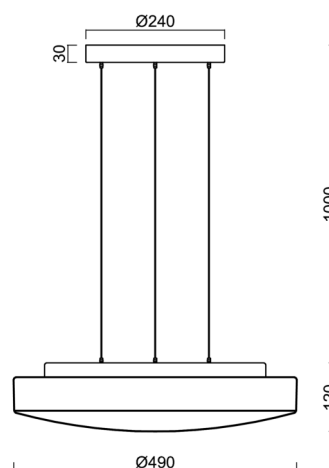

EDNA LE5

LED-1L16E500ZLE88/028/L100 S 3/4K#

WWW.OSMONT.CZ

EDNA LE5

Kód produktu: EDN71391

Typ: LED-1L16E500ZLE88/028/L100 S 3/4K#

Krátký popis svítidla: Stříbrné závěsné LED svítidlo ON/OFF a skleněné stínidlo TRIPLEX OPAL. Lankový závěs (SELV, bezkabelový) o délce 100 cm.

Technické

Typy svítidel	Klasické on/off
Typ montáže	závěsné - lanko SELV (bezkabelové)
Materiál základny	ocel
Materiál stínidla	třívrstvé sklo TRIPLEX OPÁL
Barva základny	stříbrná Ral9006
Barva stínidla	bílá
Držení stínidla	sklapovací systém
Umístění montáže	strop
Šířka	490 mm
Délka	490 mm
Výška	130 mm
Průměr	Ø 490 mm
Délka závěsu	1000 mm
Montážní otvor	3xØ5mm
Kabelový vstup	2xØ16mm
Energetická třída	D
Rázová pevnost	IK01
Provozní teplota	od -20°C do +30°C

Elektrické

Příkon	24 W
Stupeň krytí	IP40
Objímka	LED modul
Svorkovnice	zacvakávací
Počet svítidel na jistič B10A	31 ks
Počet svítidel na jistič B16A	50 ks
Počet svítidel na jistič C10A	52 ks
Počet svítidel na jistič C16A	85 ks

*U akumulátorů je poskytována záruka v délce 12 měsíců od data prodeje.

Montážní rozměry:

Doplňkový sortiment:

Stínidlo

Kód produktu	Název	Barva	Obrázek	Rozkres
20070	028	bílá		