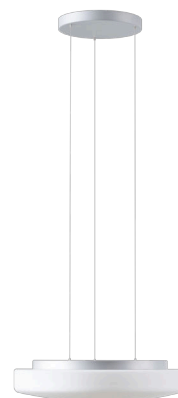

EDNA LE5

LED-1L16E500ZLE88/028/L100 S 3/4K#

WWW.OSMONT.CZ

EDNA LE5

Kód produktu: EDN71391

Typ: LED-1L16E500ZLE88/028/L100 S 3/4K#

Krátký popis svítidla: Stříbrné závěsné LED svítidlo ON/OFF a skleněné stínidlo TRIPLEX OPAL. Lankový závěs (SELV, bezkabelový) o délce 100 cm.

Technické

Typy svítidel	Klasické on/off
Typ montáže	závěsné - lanko SELV (bezkabelové)
Materiál základny	ocel
Materiál stínidla	třívrstvé sklo TRIPLEX OPÁL
Barva základny	stříbrná Ral9006
Barva stínidla	bílá
Držení stínidla	sklapovací systém
Umístění montáže	strop
Šířka	490 mm
Délka	490 mm
Výška	130 mm
Průměr	Ø 490 mm
Délka závěsu	1000 mm
Montážní otvor	3xØ5mm
Kabelový vstup	2xØ16mm
Energetická třída	D
Rázová pevnost	IK01
Provozní teplota	od -20°C do +30°C

Elektrické

Příkon	24 W
Stupeň krytí	IP40
Objímka	LED modul
Svorkovnice	zacvakávací
Počet svítidel na jistič B10A	31 ks
Počet svítidel na jistič B16A	50 ks
Počet svítidel na jistič C10A	52 ks
Počet svítidel na jistič C16A	85 ks