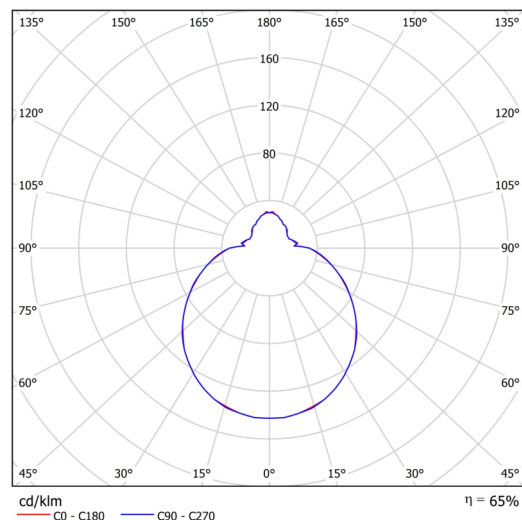

Světelné

Světelný tok svítidla	680 lm
Světelný tok zdroje	1040 lm
Měrný výkon	97 lm/W
Teplota	4000 K
Životnost LED L80/B10	100000 hod
CRI	Ra80
MacAdam	3
Fotobiologická bezpečnost svítidla dle EN 62471 (Blue light hazard)	Risk group 0