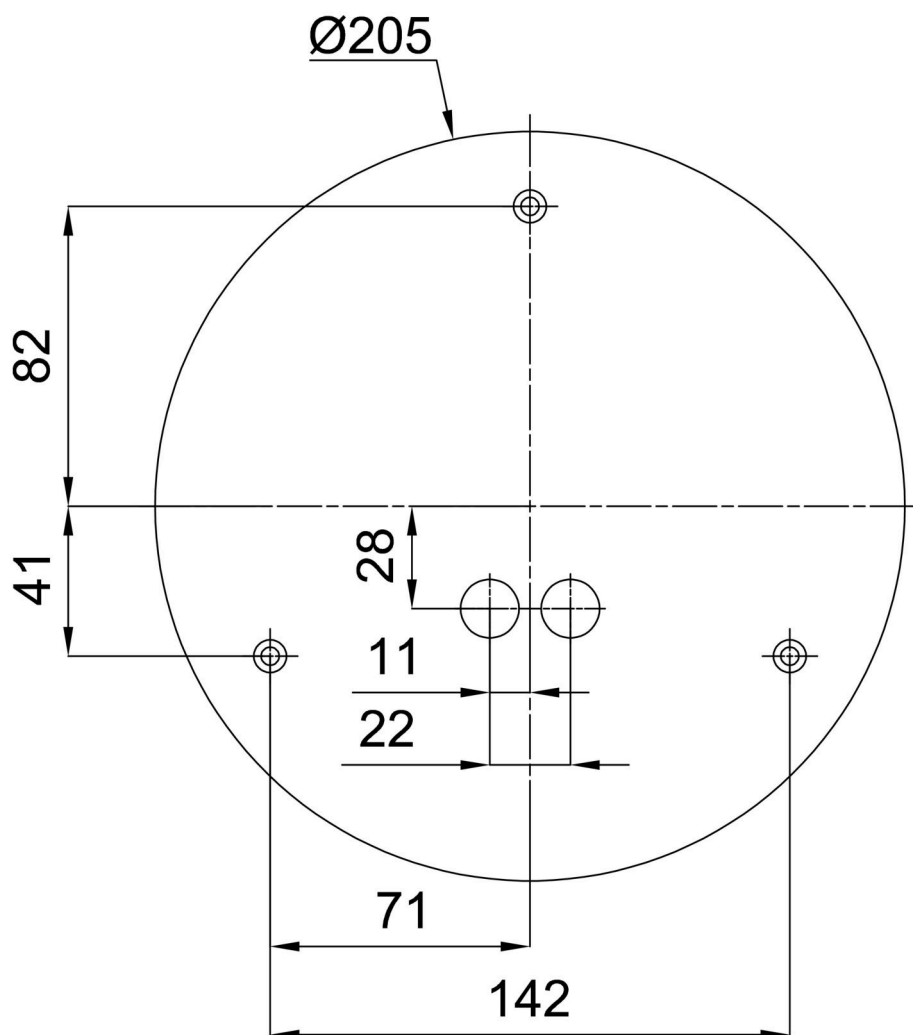

Logistické

EAN	8591728067793
Hmotnost NTT0	1.3 Kg
Hmotnost BTTO	1.5 Kg
Počet kartonů	1 ks
Objem balení	0.008 m³
Balení 1 šířka	0.27 m
Balení 1 délka	0.26 m
Balení 1 výška	0.11 m
Záruka*	60 měsíců

*U akumulátorů je poskytována záruka v délce 12 měsíců od data prodeje.

Montážní rozměry: