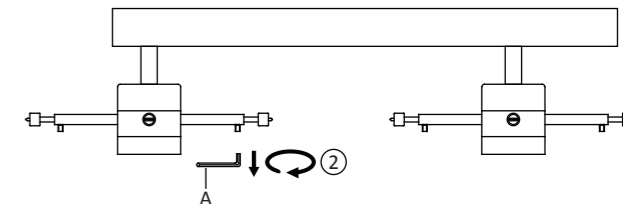

LED 8 W  
1.080 lm

28 W  
2.100 lm

t 25.000 h

T<sub>K</sub> 3.000 K

15.000 x

< 0,5 s

839868

230V / 50Hz~